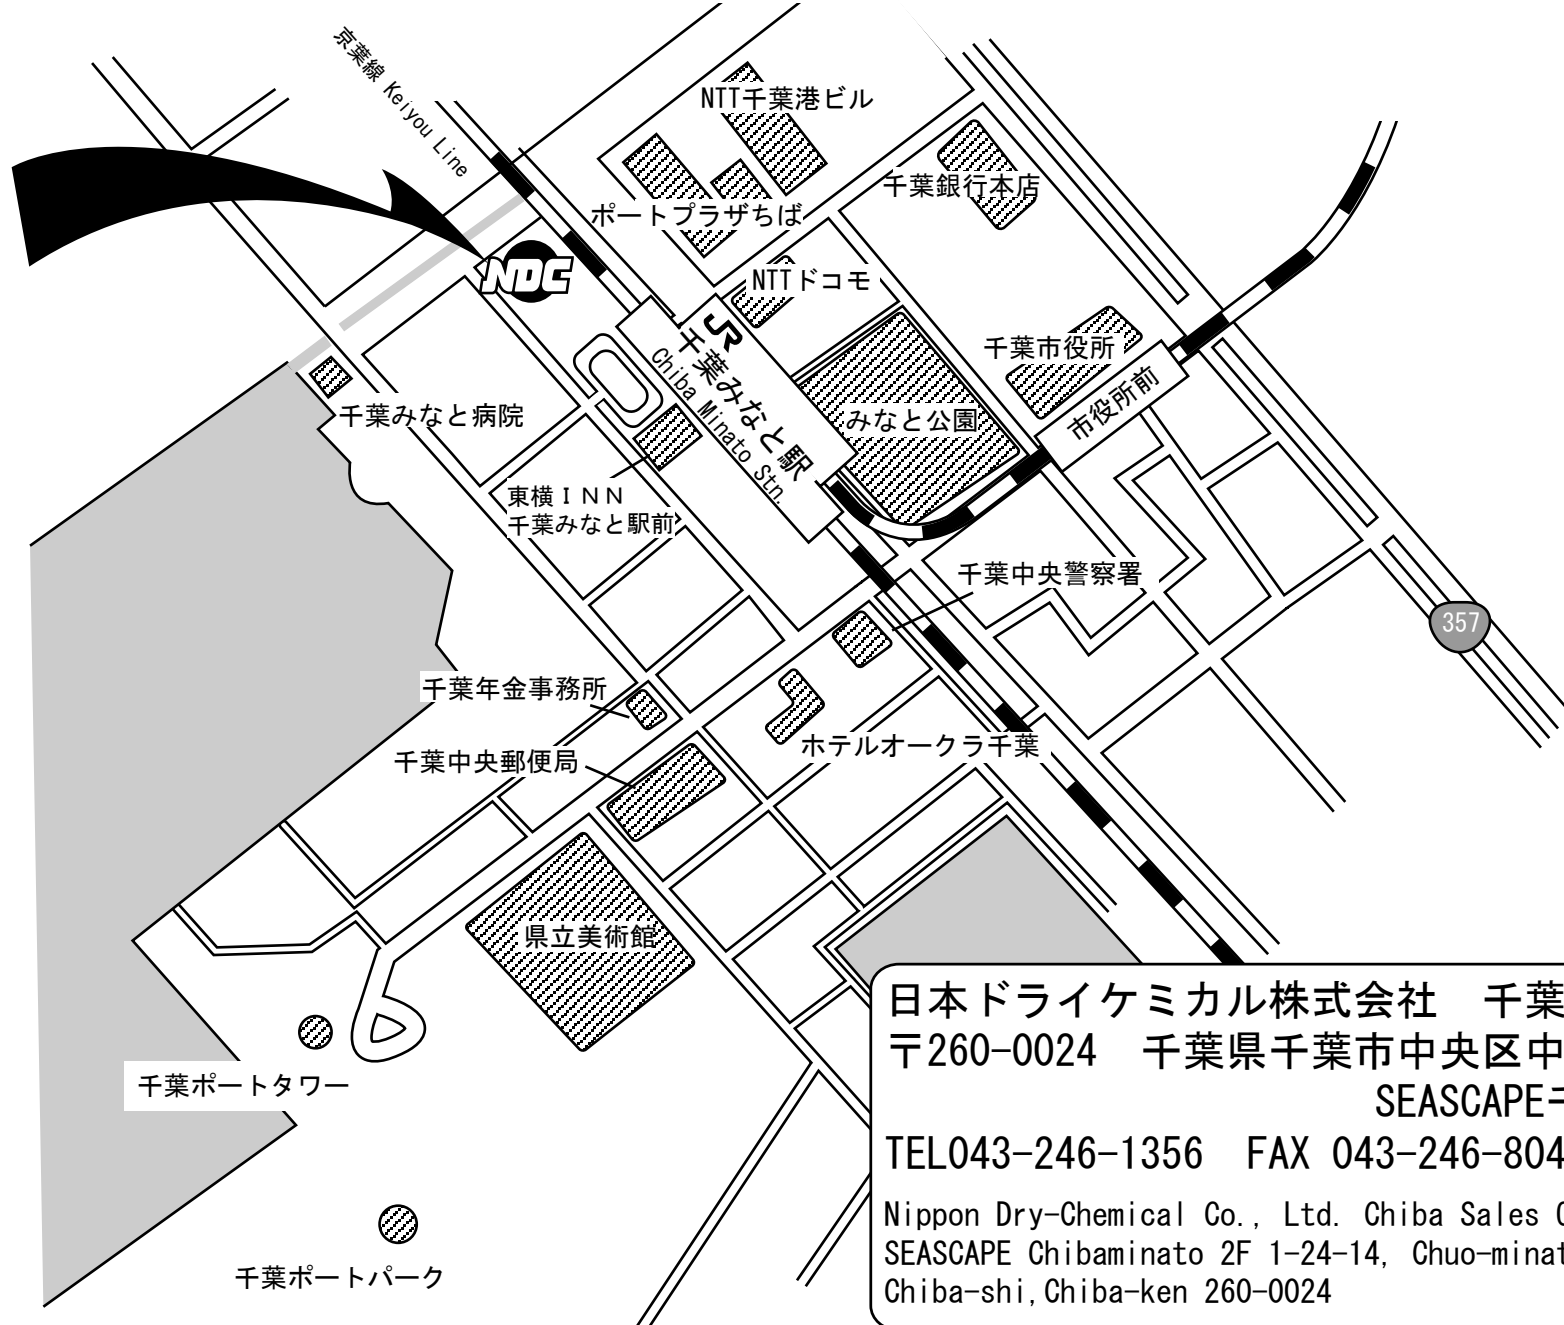

アクセス：JR千葉駅にて千葉都市モノレールに乗り換え、千葉みなと駅下車。徒歩1分。
Access: Change at JR Chiba Station for the Monorail Line.
Leave the train at Chiba Minato Station. 1 minutes' walk from the station.

日本ドライケミカル株式会社 千葉営業所
〒260-0024 千葉県千葉市中央区中央港1-24-14
SEASCAPE千葉みなと2階
TEL043-246-1356 FAX 043-246-8041
Nippon Dry-Chemical Co., Ltd. Chiba Sales Office
SEASCAPE Chibaminato 2F 1-24-14, Chuo-minato, Chuo-ku,
Chiba-shi, Chiba-ken 260-0024