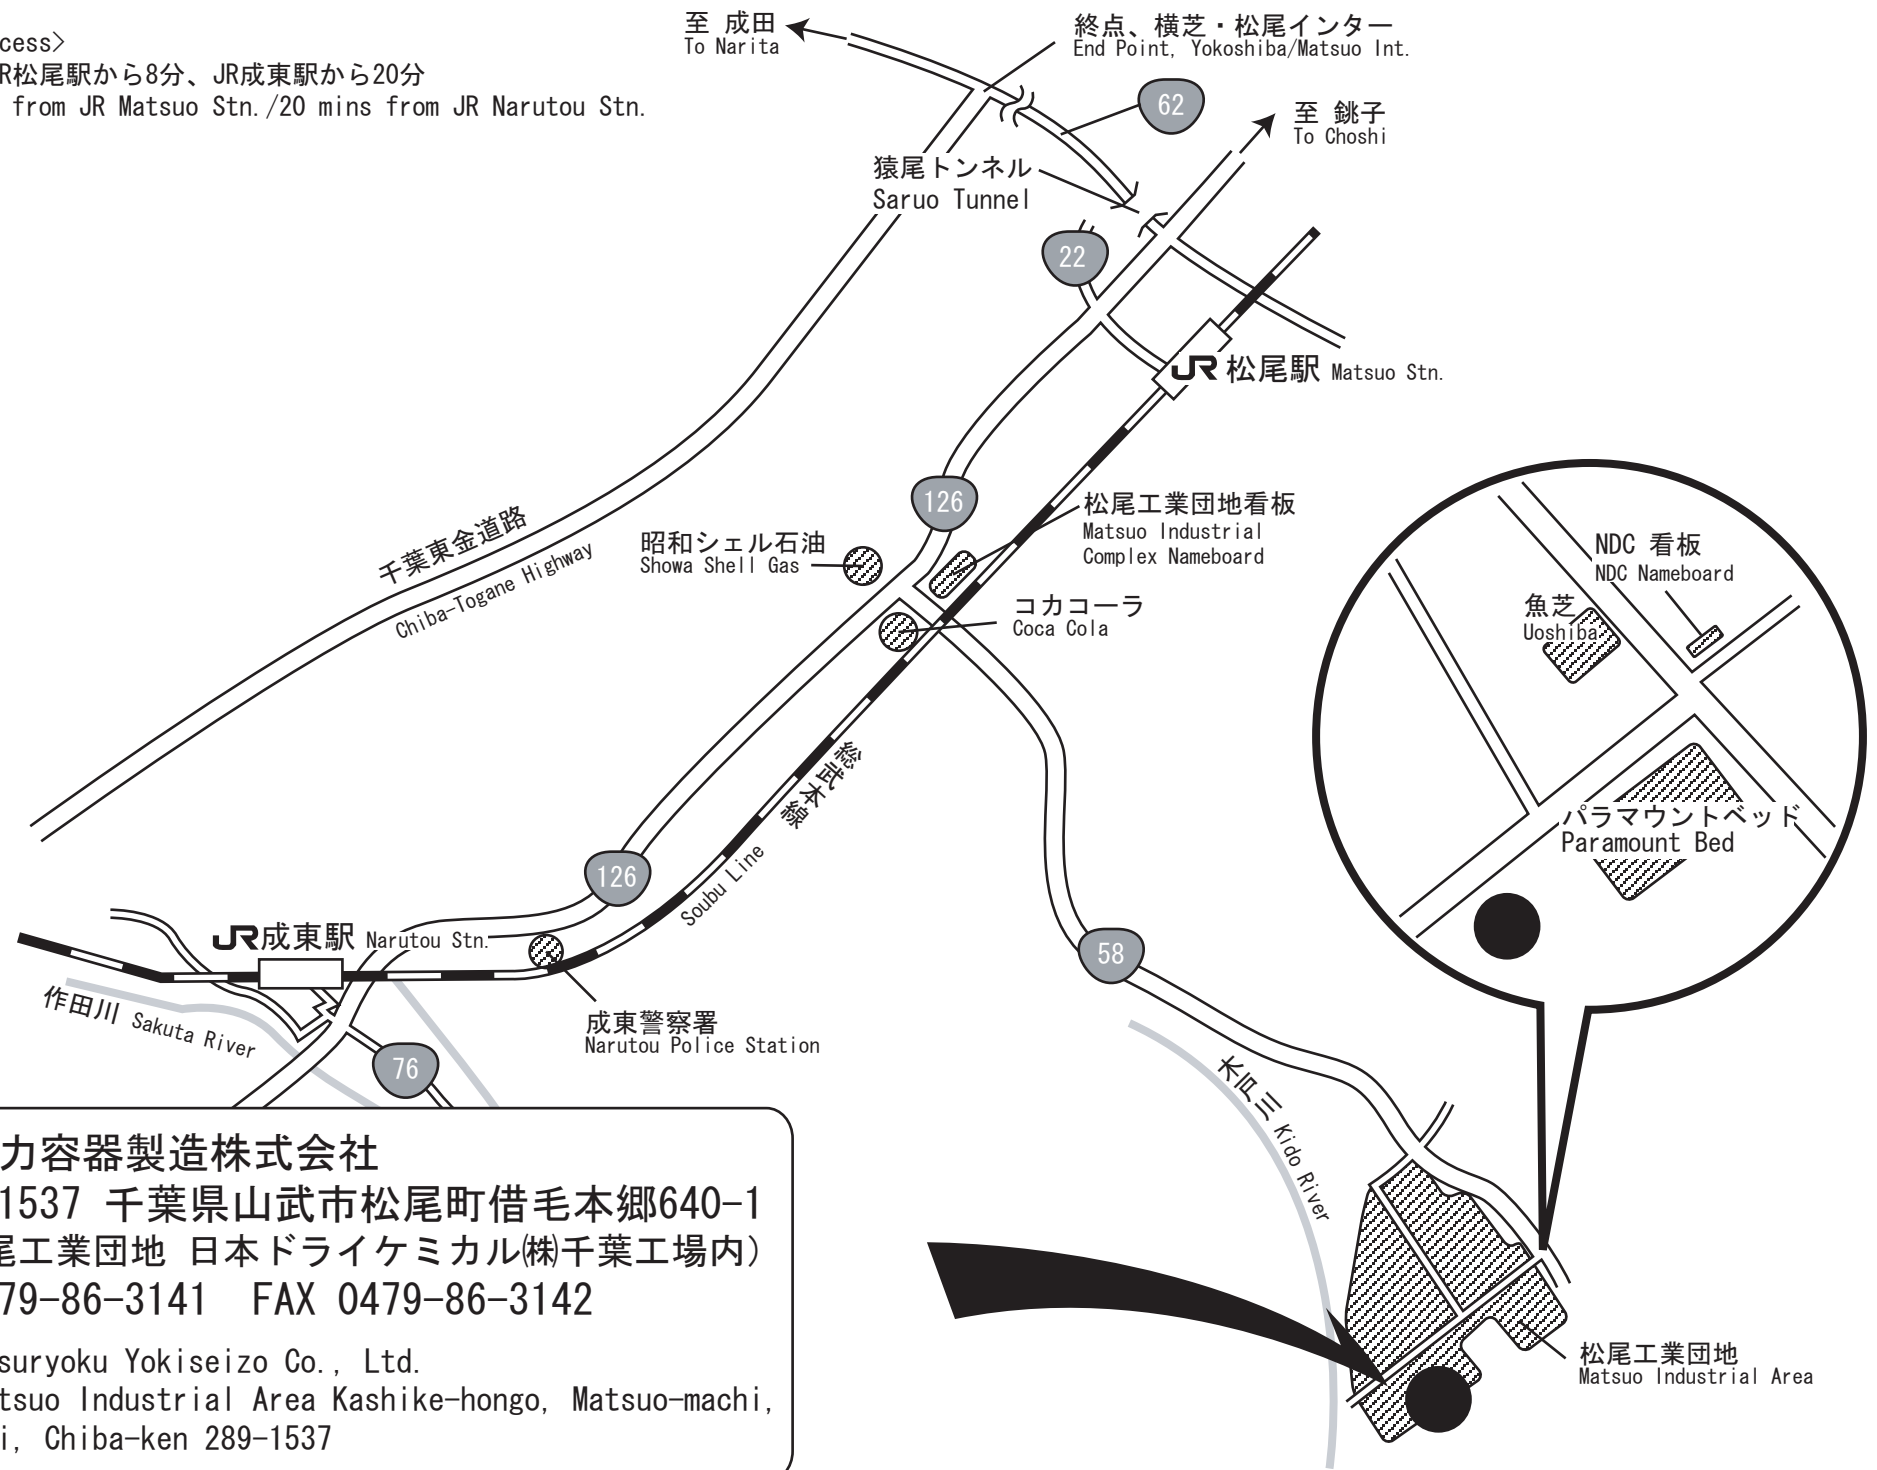

アクセス<Access>

タクシー：JR松尾駅から8分、JR成東駅から20分

Taxi: 8 mins from JR Matsuo Stn. / 20 mins from JR Narutou Stn.

千葉压力容器製造株式会社  
〒289-1537 千葉県山武市松尾町借毛本郷640-1  
(松尾工業団地 日本ドライケミカル(株)千葉工場内)  
TEL 0479-86-3141 FAX 0479-86-3142  
Chiba Atsuryoku Yokiseizo Co., Ltd.  
640-1 Matsuo Industrial Area Kashike-hongo, Matsuo-machi,  
Sanmu-shi, Chiba-ken 289-1537