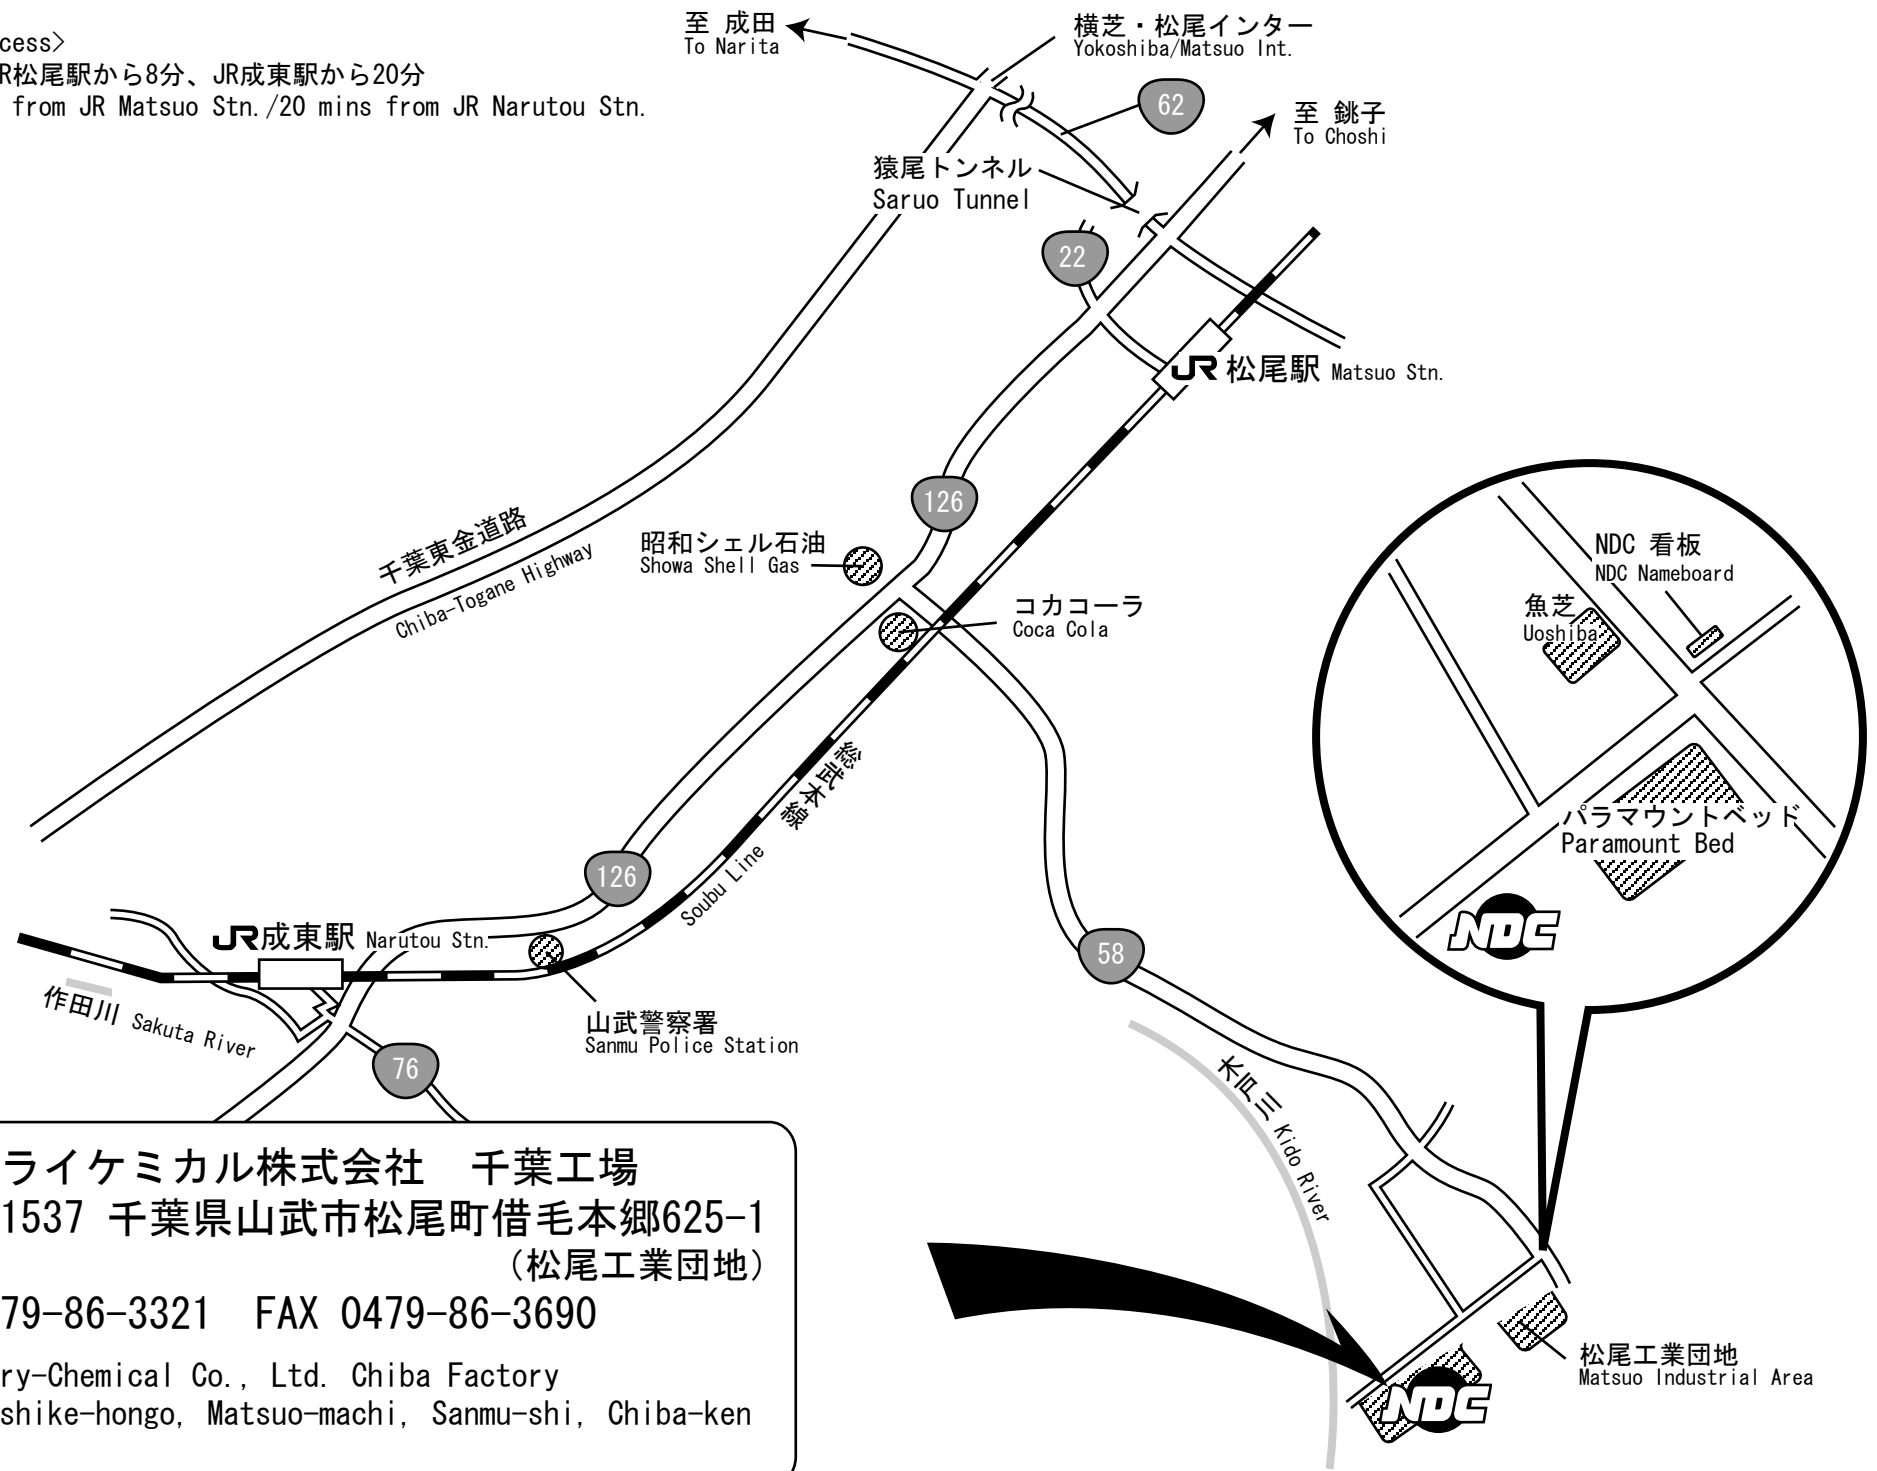

アクセス<Access>

タクシー：JR松尾駅から8分、JR成東駅から20分

Taxi: 8 mins from JR Matsuo Stn. / 20 mins from JR Narutou Stn.

日本ドライケミカル株式会社 千葉工場  
〒289-1537 千葉県山武市松尾町借毛本郷625-1  
(松尾工業団地)  
TEL 0479-86-3321 FAX 0479-86-3690  
Nippon Dry-Chemical Co., Ltd. Chiba Factory  
625-1 Kashike-hongo, Matsuo-machi, Sanmu-shi, Chiba-ken  
289-1537