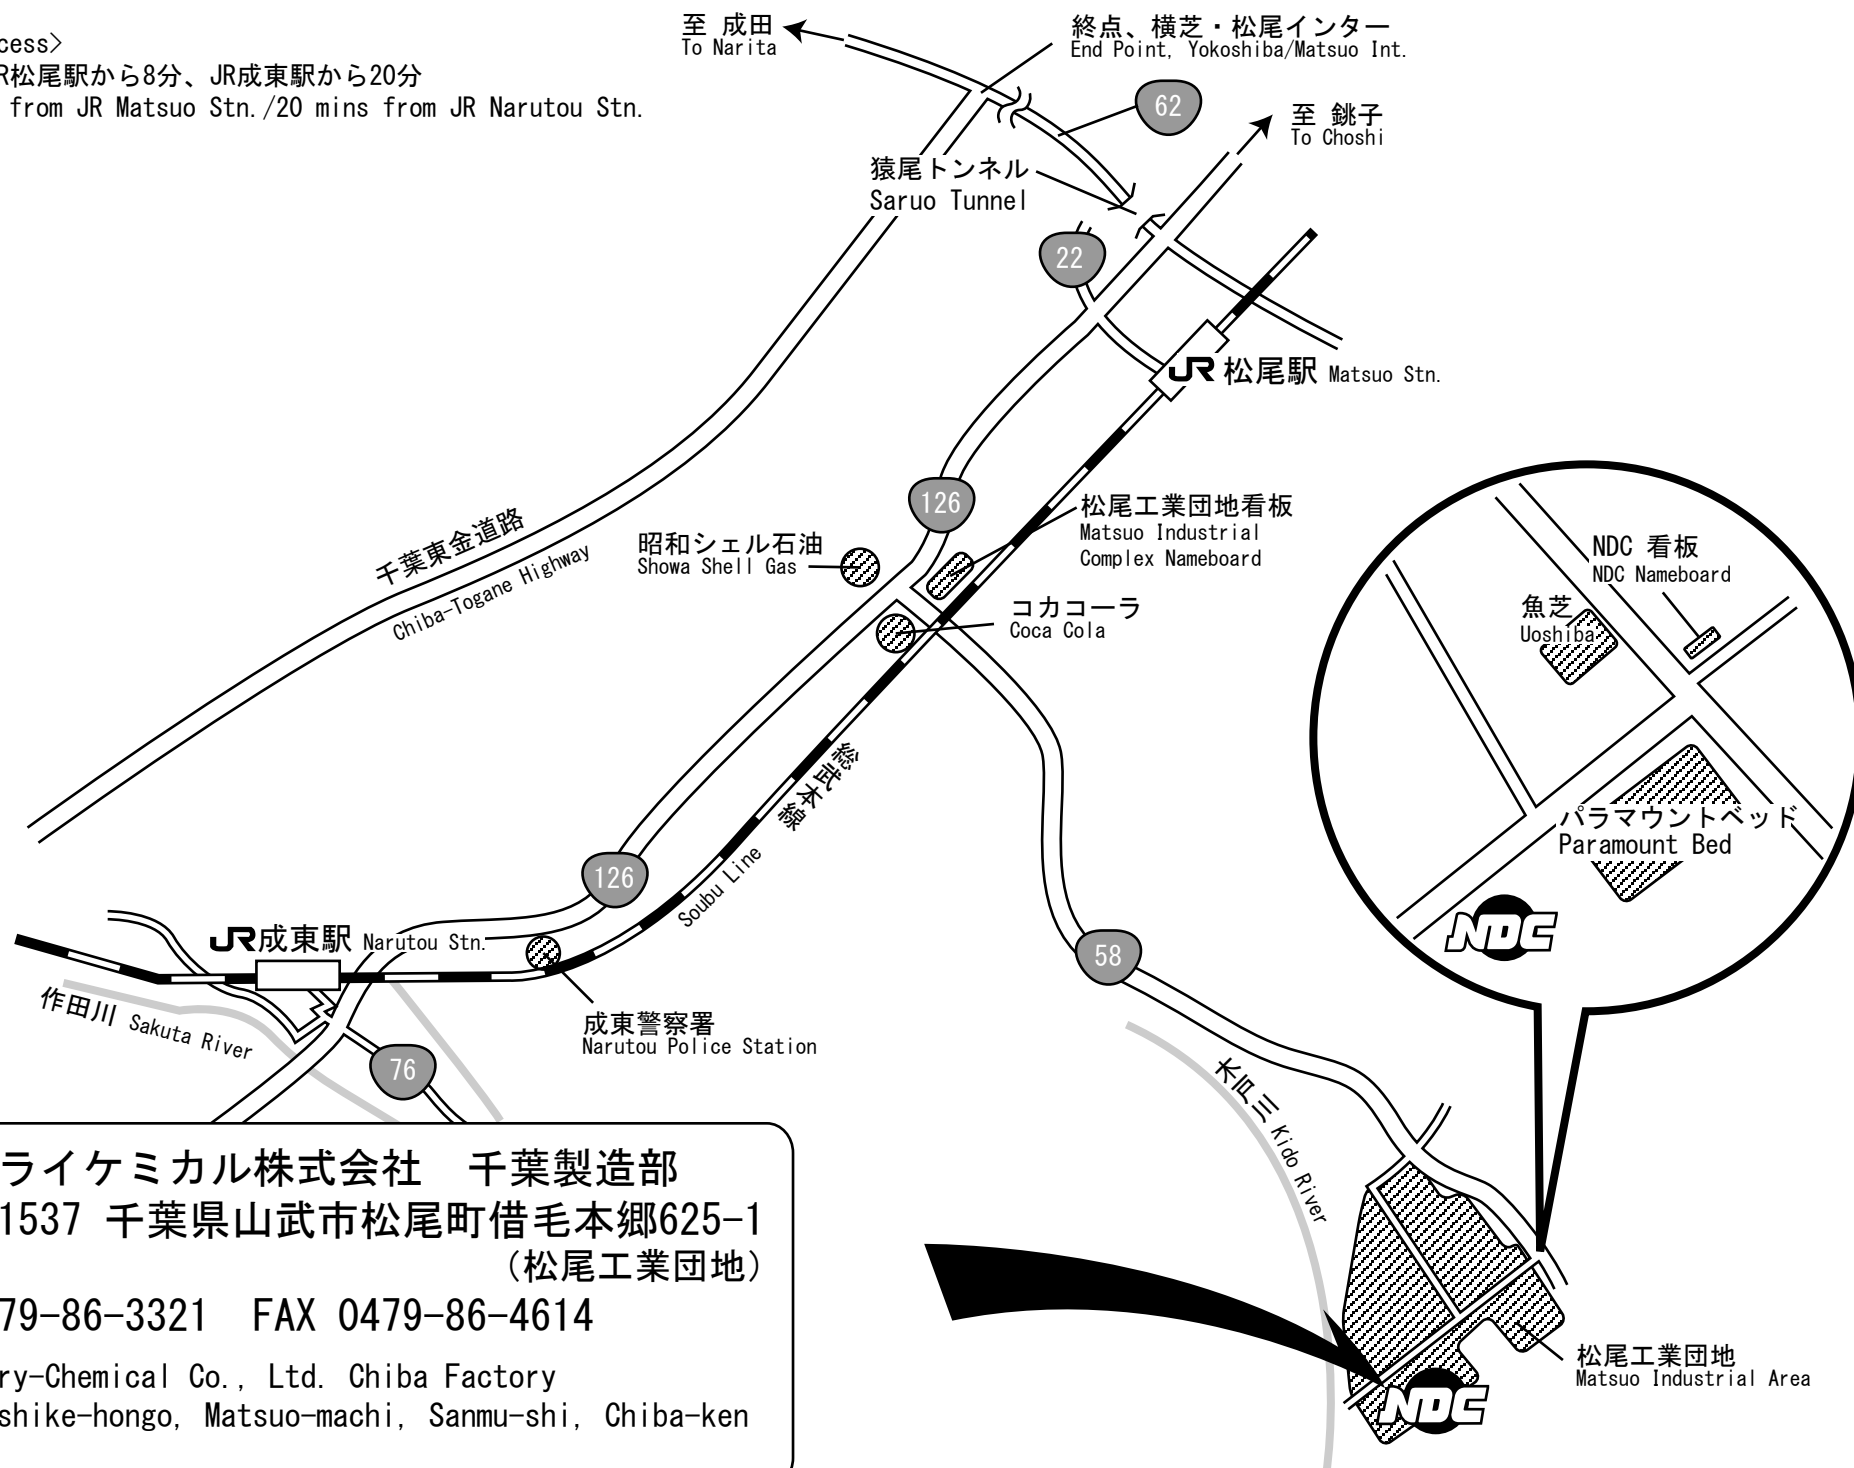

アクセス<Access>

タクシー：JR松尾駅から8分、JR成東駅から20分

Taxi: 8 mins from JR Matsuo Stn./20 mins from JR Narutou Stn.

日本ドライケミカル株式会社 千葉製造部  
〒289-1537 千葉県山武市松尾町借毛本郷625-1  
(松尾工業団地)

TEL 0479-86-3321 FAX 0479-86-4614

Nippon Dry-Chemical Co., Ltd. Chiba Factory  
625-1 Kashike-hongo, Matsuo-machi, Sanmu-shi, Chiba-ken  
289-1537