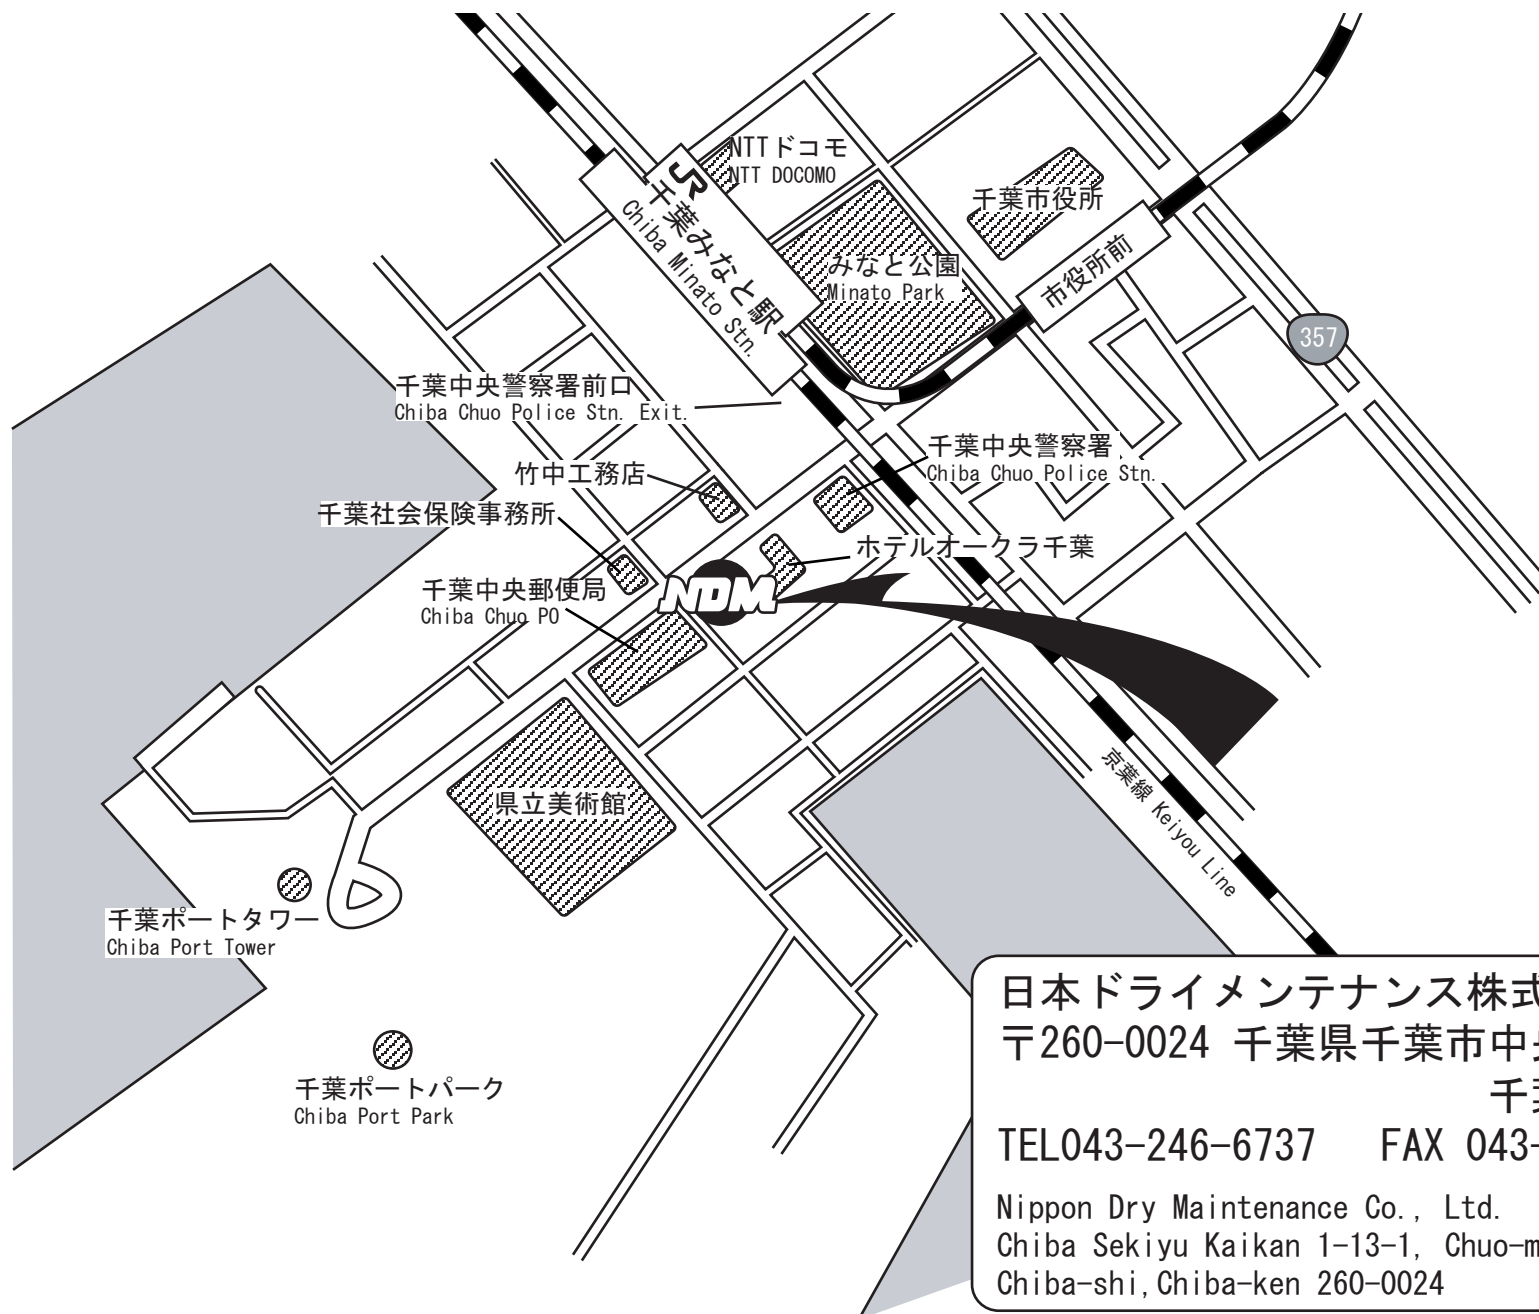

アクセス：JR千葉駅にて千葉都市モノレールに乗り換え、千葉みなと駅下車。徒歩7分。

Access: Change at JR Chiba Station for the Monorail Line.

Leave the train at Chiba Minato Station. 7 minutes' walk from the station.

日本ドライメンテナンス株式会社
〒260-0024 千葉県千葉市中央区中央港1-13-1
千葉県ガス石油会館
TEL043-246-6737 FAX 043-246-6097