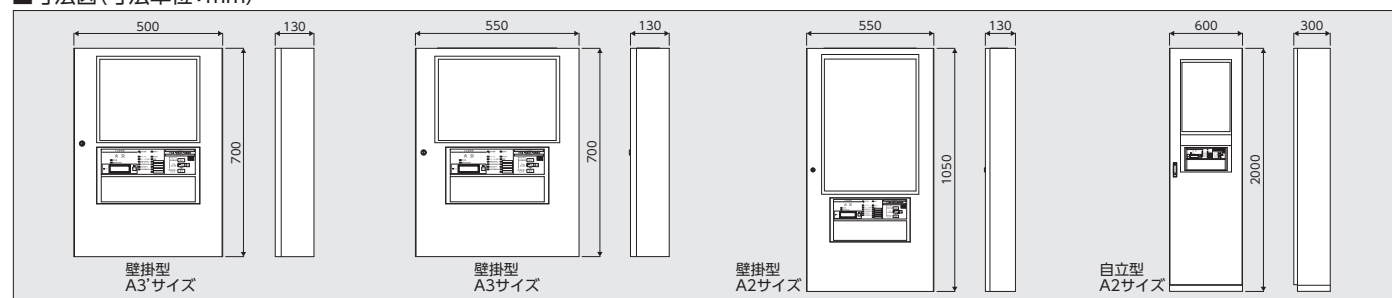

■受信機一覧

品名	国家検定型式番号	自主評定型式承認番号	種類	品番	MAPサイズ	回線数	回線内訳				外観寸法 H×W×D (mm)	標準価格 (税抜) : 円			
							火災	汎用	区分鳴動回線数	副受信機回線数					
地図式 P型1級 火災受信機	受第28~2号	-	壁掛	NBP151AEA10	A3'ヨコ	10	10	-	10	30	700×500×130	491,000			
				NBP151AEA15		15	15	-	15	30		557,000			
				NBP151AEA20		20	20	-	20	30		624,000			
				NBP151AEA25	A3ヨコ	25	25	-	25	30		684,000			
				NBP151AEA30		30	30	-	25	30		750,000			
				NBP151AEA40		40	40	-	25	30		979,000			
				NBP151AEA50	A2タテ	50	50	-	25	30		1,144,000			
				NBP151AEA60		60	60	-	25	30		1,309,000			
				NBP151AEA70		70	70	-	25	30		1,539,000			
			NBP151AEA80	80		80	-	25	30	1,679,000					
			NBP151BEA40	自立		40	40	-	25	30	1,817,000				
			NBP151BEA50			50	50	-	25	30	1,987,000				
			NBP151BEA60		60	60	-	25	30	2,156,000					
			NBP151BEA70		70	70	-	25	30	2,325,000					
			NBP151BEA80		80	80	-	25	30	2,495,000					
			NBP151BEA90		90	90	-	25	30	2,664,000					
			NBP151BEAX0	100	100	-	25	30	2,834,000						
			地図式 P型1級 複合受信機	受第28~2号	A-16-2	壁掛	NBP150AEA10	A3'ヨコ	10	5	5	10	30	700×500×130	725,000
NBP150AEA15	15	10					10		15	30	796,000				
NBP150AEA20	20	10					10		20	30	867,000				
NBP150AEA25	A3ヨコ	25					10	15	25	30	938,000				
NBP150AEA30		30					10	20	25	30	1,010,000				
NBP150AEA40		40					20	20	25	30	1,256,000				
NBP150AEA50	A2タテ	50					30	20	25	30	1,499,000				
NBP150AEA60		60					30	30	25	30	1,649,000				
NBP150AEA70		70					30	40	25	30	1,847,000				
NBP150BEA40		自立				40	20	20	25	30	2,114,000				
NBP150BEA50						50	30	20	25	30	2,303,000				
NBP150BEA60						60	30	30	25	30	2,493,000				
NBP150BEA70	70					30	40	25	30	2,683,000					
NBP150BEA80	80					40	40	25	30	2,873,000					
NBP150BEAX0	100					40	40	25	30	3,063,000					
移行用リレーユニット 30回線用	-	-				-	NBY432	-	-	30	-	-	73,000		

■寸法図(寸法単位:mm)

■終端器による感知器接続数(個/回線)

		10KΩ	5.1kΩ	20KΩ
A	熱感知器(電子式自己保持タイプ)	80個	80個	20個
B	煙感知器(1種、2種、3種)	30個	30個	7個
C	煙感知器(2信号)	20個	20個	5個
D	光電式分離型感知器	1個	1個	接続不可
E	差動式分布型感知器(熱電対式)	5個	5個	1個
F	炎感知器	4個	4個	1個
同一回線に上記感知器が混在する場合は、上記の条件を満たした上で、右記方程式により接続個数を決めてください。 光電式分離型感知器を接続する場合、他の感知器は接続できません。		$A+4C+\frac{8}{3}B+20F+16E \leq 80$(※)		$A+4C+\frac{8}{3}B+20F+16E \leq 20$

※5.1kΩ終端抵抗器接続時は、システム全体で $A+4C+8/3(B)+20F+16E+80D \leq$ 受信機回線数 $\times 80/3$ となるようにしてください。

安全に関するご注意

- ●ご使用の時に、「取扱説明書」「施工説明書」をよくお読みください。ご不明な点は弊社取扱店または弊社へお問い合わせの上、正しくお使いください。
- ●このカタログに掲載の商品は、使用用途・場所等に限定があります。また、専門施工・点検が必要です。弊社取扱店または弊社へお問い合わせください。

2023年7月現在

NDC 日本ドライケミカル株式会社

〒114-0014 東京都北区田端6-1-1 田端ASUKAタワー18階

🔍 日本ドライケミカル

QRコードからもご確認いただけます▶

ご用命は信頼のある当店へ