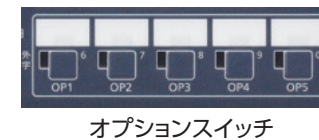

地図式の特長

1 地区窓式から地図式へ。しかも同等価格。

火災地区等を点滅や点灯(LED発光)により地図上に表示できるため、見やすく分かりやすくなりました。(標準LED、大型LEDの選択ができます。)これによって、火災地区の早期発見と迅速な初期消火が可能となります。地図式は使う人の身になって考えた“人に優しく人に易しい”商品です。

2 用途に合わせて地図表現が選択可能。

地図の表現は建物や管理体制に合わせて設備図と同じ「2次元タイプ」と建物の全体イメージがつかめる「3次元タイプ」が選択できます。実際に使っていただく方にとって使いやすいタイプをお選びください。

3 増改築時の地図変更やLEDの移動も容易。

①地図変更

地図(平面図)の作成はパソコンによるフィルム、カラープリント、お客様の要求に合わせて自由な表示やデザインができ、地図の変更も容易です。これによって、従来のアクリル等の地図版と比べ大幅なコストダウンが実現しました。

②LED移動

火災地区等を発光表示するLEDも、地図の変更に合わせて移動が簡単で自由にできます。

4 LEDのサイズ・色(オプション)はご要望に応じ選択可能。

NBP150/151シリーズの特長

1 液晶画面にガイドを表示

火災警報やトラブル内容は液晶画面の文字メッセージで確認でき、次の操作内容のガイダンスも表示されます。警報内容や対処方法を受信機上で速やかに把握できます。

※7文字(英数、数字、カナ、記号、空白)に変換できます。(カナ変換はパソコンが必要です)

3 音声ガイダンス機能

ガイドスイッチ灯が点滅時にガイドスイッチを押すと、トラブルや受信機状態を音声でお知らせします。

■音声ガイダンス一覧

状態	メッセージ
火災警報(第一報)	火災感知器が作動しました。現場を確認してください。
火災警報(第二報)	火事です。火事です。火災が発生しました。現場を確認してください。
スイッチ注意灯点滅中	定位でないスイッチがあります。
受信機音響強制停止中	受信機音響強制停止中です。
地区音響強制停止中	地区音響強制停止中です。
トラブル発生中	トラブルが発生しました。トラブル確認スイッチを押して内容を確認してください。
電話呼び出し中	電話呼び出し中です。電話スイッチを押しながら話してください。

5 代表移信出力5接点を個別に設定、さらにオプションスイッチ5個標準装備

代表移信出力を5接点標準装備。火災代表や火災回線単位、警報代表出力など、柔軟に設定が可能です。さらに個別の移信停止用等として使えるオプションスイッチも5個標準装備しています。

2 液晶画面やパソコンでかんたん設定

受信機のソフト設定も、液晶画面で分かりやすく簡単に行えます。また、パソコンで設定データを作成・管理を行う事も可能です。回線数の多い物件などでも容易に対応できます。(専用ソフトとSDカード等が別途必要です。)

4 発報階音声メッセージ機能

火災発生と発報場所を、階メッセージでわかりやすくお知らせ。音声は、「○○階、○○回線、エレベーター、階段」の設定が可能。([エレベーター]と「階段」には東・西・南・北の方角の設定も可能です。)

●音声メッセージは受信機一括で発報階/発報回線の切り替えが可能です。「発報階・回線メッセージなし」にも切り替え可能です。
●発報階メッセージは「地下階」「地下1階」「1階～(地区音響出力数-1)階」まで設定が可能です。
※25回線以下の受信機は回線数分、30回線以上の受信機は25回線分の地区音響出力数を標準装備しています。

6 副受信機移信、区分鳴動出力を標準装備