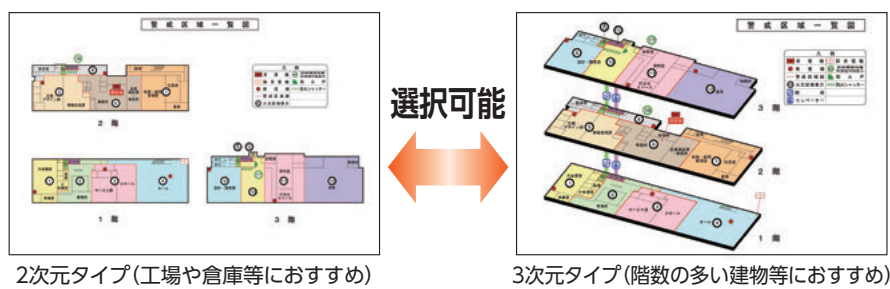

# P型1級複合受信機/P型1級火災受信機 NDC-MAPシリーズ 地図式受信機

学校や工場、病院や福祉施設、共同住宅など  
様々な建物におすすめです。

MAPサイズ:A3ヨコ

見やすさ、  
分かりやすさに加え、  
使いやすさを更に追求。  
環境にも配慮した  
受信機です。

※RoHS指令対応

逐次鳴動  
拡大警報 対応

RoHS指令  
対応

# 地図式の特長

## 1 地区窓式から地図式へ。しかも同等価格。

火災地区等を点滅や点灯(LED発光)により地図上に表示できるため、見やすく分かりやすくなりました。(標準LED、大型LEDの選択ができます。)これによって、火災地区の早期発見と迅速な初期消火が可能となります。地図式は使う人の身になって考えた“人に優しく人に易しい”商品です。

## 2 用途に合わせて地図表現が選択可能。

地図の表現は建物や管理体制に合わせて設備図と同じ「2次元タイプ」と建物の全体イメージがつかめる「3次元タイプ」が選択できます。実際に使っていただく方にとって使いやすいタイプをお選びください。