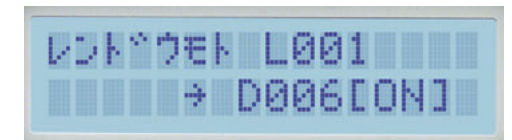

2 液晶画面やパソコンでかんたん設定

受信機のソフト設定も、液晶画面で分かりやすく簡単に行えます。また、パソコンで設定データを作成・管理を行う事も可能です。回線数の多い物件などでも容易に対応できます。(専用ソフトとSDカード等が別途必要です。)