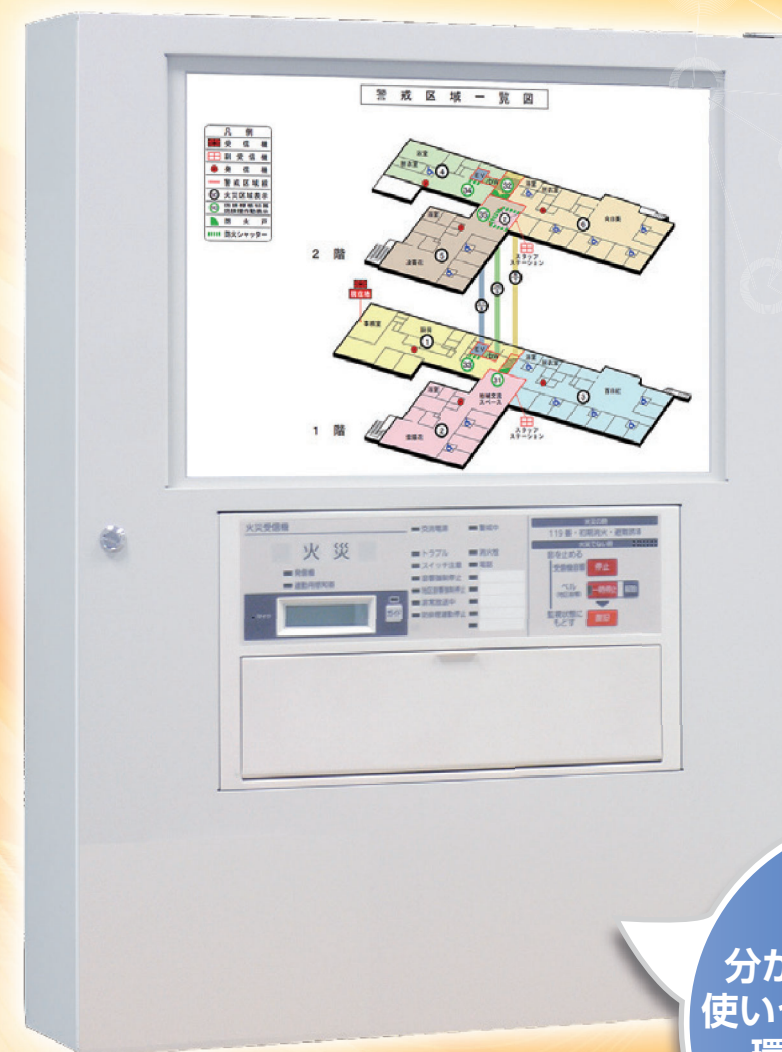

# P型1級複合受信機/P型1級火災受信機 NDC-MAPシリーズ 地図式受信機

学校や工場、病院や福祉施設、共同住宅など  
様々な建物におすすめです。

MAPサイズ:A3ヨコ

見やすさ、  
分かりやすさに加え、  
使いやすさを更に追求。  
環境にも配慮した  
受信機です。

※RoHS指令対応

逐次鳴動  
拡大警報 対応

RoHS指令  
対応