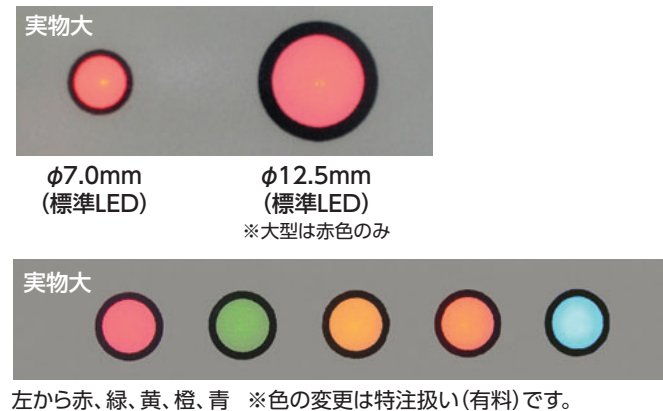

## 4 LEDのサイズ・色(オプション)はご要望に応じ選択可能。