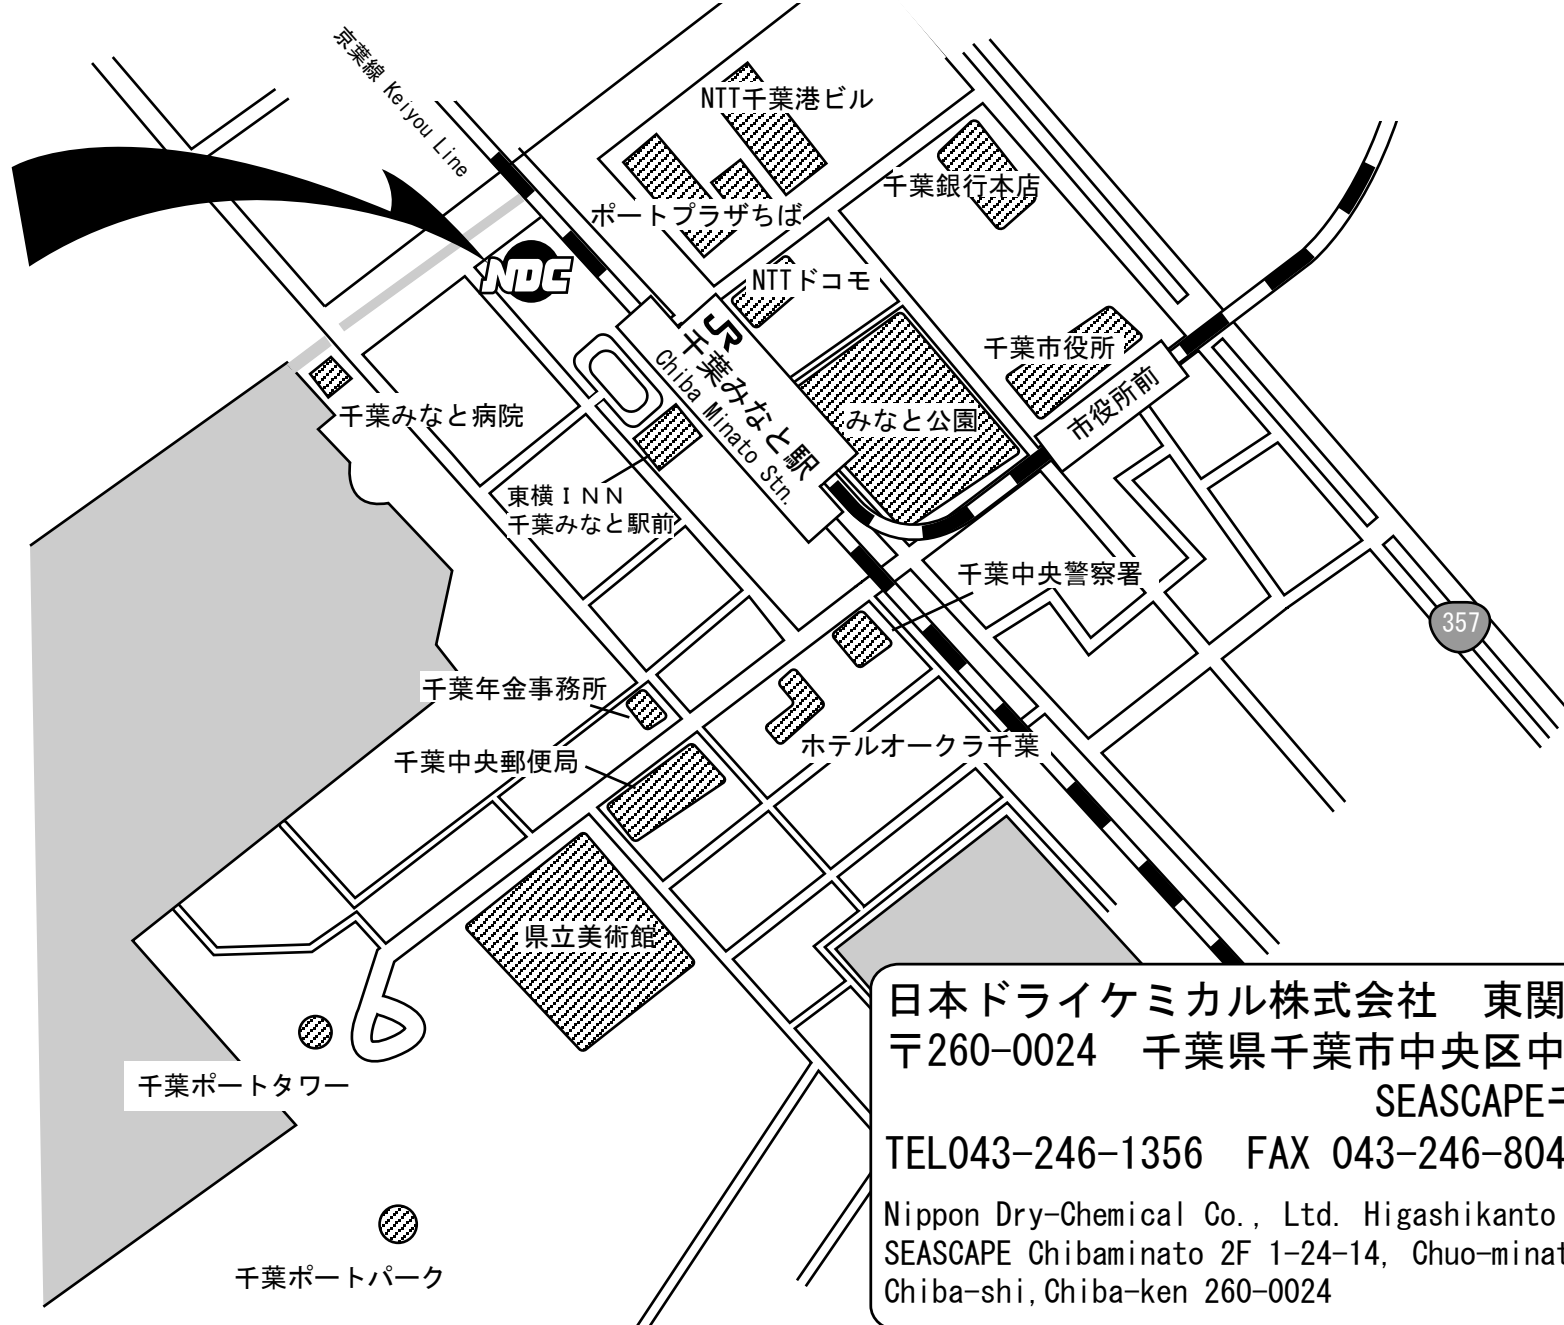

アクセス：JR千葉駅にて千葉都市モノレールに乗り換え、千葉みなと駅下車。徒歩1分。  
Access: Change at JR Chiba Station for the Monorail Line.  
Leave the train at Chiba Minato Station. 1 minutes' walk from the station.

日本ドライケミカル株式会社 東関東営業所  
〒260-0024 千葉県千葉市中央区中央港1-24-14  
SEASCAPE千葉みなと2階  
TEL043-246-1356 FAX 043-246-8041  
Nippon Dry-Chemical Co., Ltd. Higashikanto Sales Office  
SEASCAPE Chibaminato 2F 1-24-14, Chuo-minato, Chuo-ku,  
Chiba-shi, Chiba-ken 260-0024