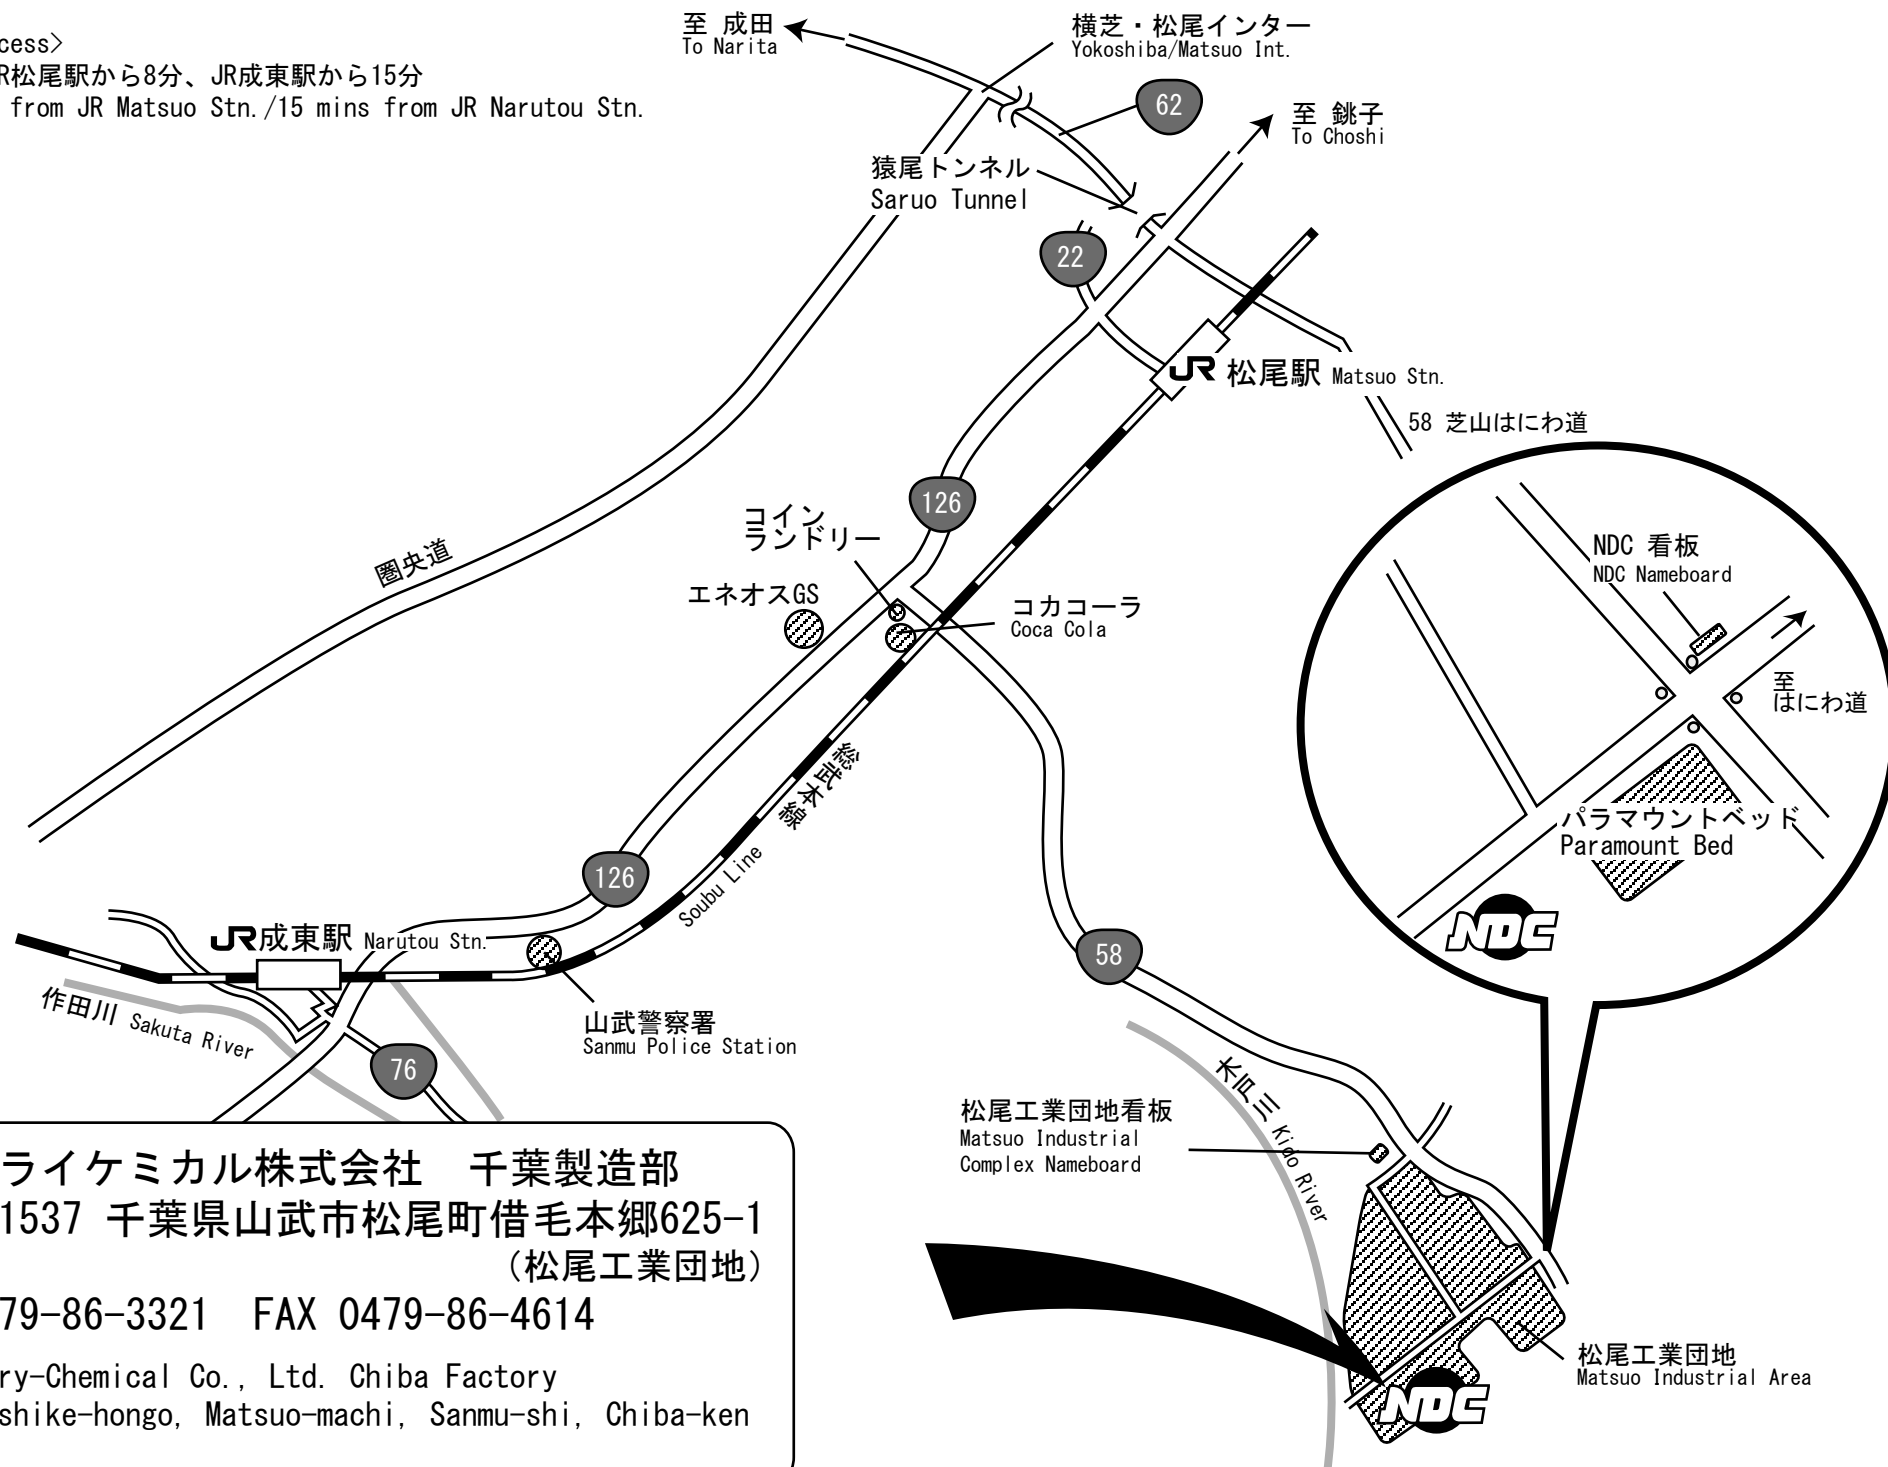

アクセス<Access>

タクシー：JR松尾駅から8分、JR成東駅から15分

Taxi: 8 mins from JR Matsuo Stn. / 15 mins from JR Narutou Stn.

日本ドライケミカル株式会社 千葉製造部  
〒289-1537 千葉県山武市松尾町借毛本郷625-1  
(松尾工業団地)

TEL 0479-86-3321 FAX 0479-86-4614

Nippon Dry-Chemical Co., Ltd. Chiba Factory  
625-1 Kashike-hongo, Matsuo-machi, Sanmu-shi, Chiba-ken  
289-1537