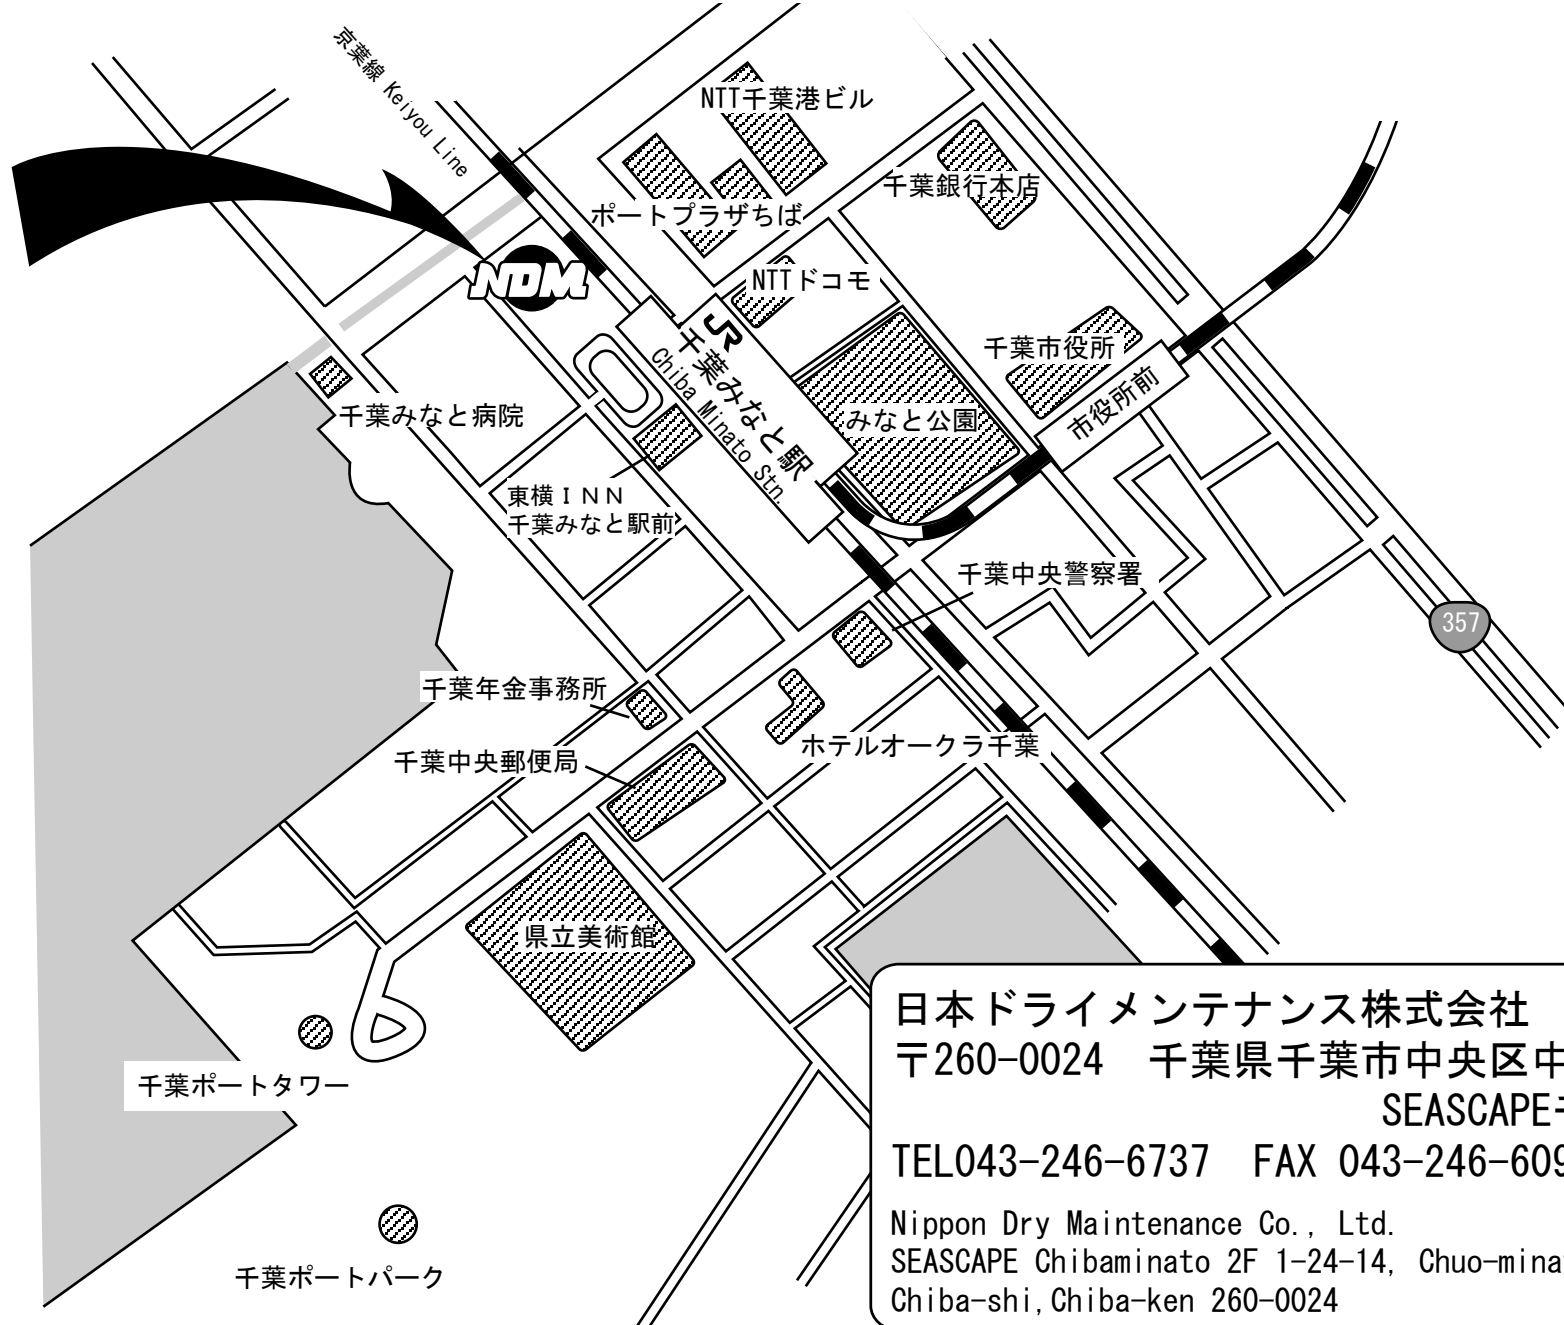

アクセス：JR千葉駅にて千葉都市モノレールに乗り換え、千葉みなと駅下車。徒歩1分。  
Access: Change at JR Chiba Station for the Monorail Line.  
Leave the train at Chiba Minato Station. 1 minutes' walk from the station.

日本ドライメンテナンス株式会社  
〒260-0024 千葉県千葉市中央区中央港1-24-14  
SEASCAPE千葉みなと2階  
TEL043-246-6737 FAX 043-246-6097  
Nippon Dry Maintenance Co., Ltd.  
SEASCAPE Chibaminato 2F 1-24-14, Chuo-minato, Chuo-ku,  
Chiba-shi, Chiba-ken 260-0024