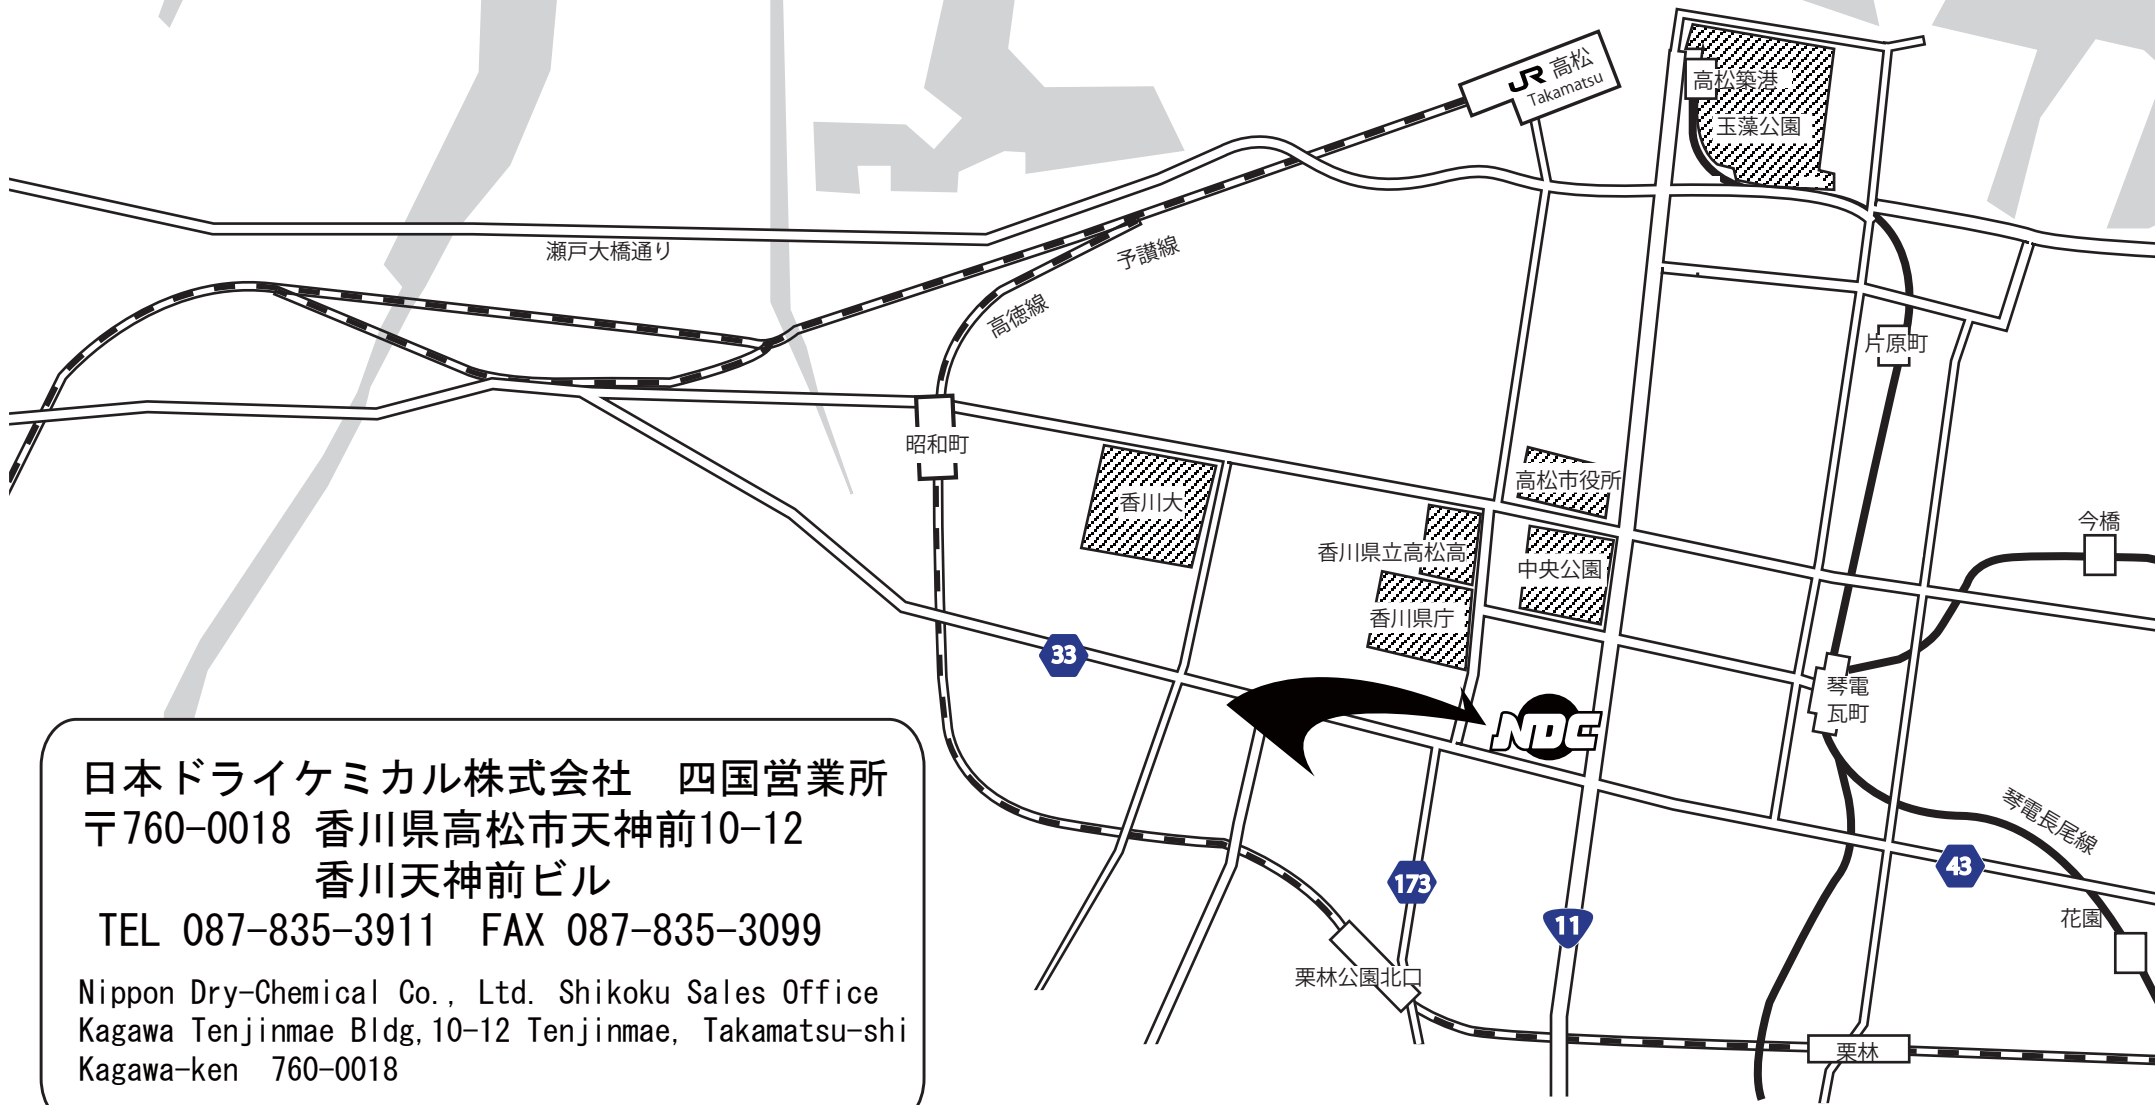

アクセス<Access>

タクシー：JR高松駅から6分、高松琴平電気鉄道琴平線 瓦町駅から徒歩10分

Taxi:6 mins from JR Takamatsu Stn./10 mins from Kotoden kawaramachi Stn.

日本ドライケミカル株式会社 四国営業所
〒760-0018 香川県高松市天神前10-12
香川天神前ビル

TEL 087-835-3911 FAX 087-835-3099