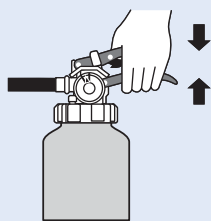

(注)この放射器は米式バルブ(自動車等に使用)を使用していますので、バルブに合う口金を使用してください。

■使用方法

① 安全栓を引き抜く

② ホースをはずし目標物に向ける

③ レバーを強く握る

使い方は実物の消火器と同じです。

■仕様

器種	KESNDER(Ⅱ)
充てん量	(水)3.0ℓ
総質量(空)	約2.8kg
使用圧力範囲	N ₂ ガスまたは空気 0.70～0.98MPa(7.0～9.8kg/cm)
放射時間	約28秒(20℃)
放射距離	5～7m(20℃)
寸法	(高さ)約510mm×(幅)約240mm
本体価格	¥16,000(別途消費税)