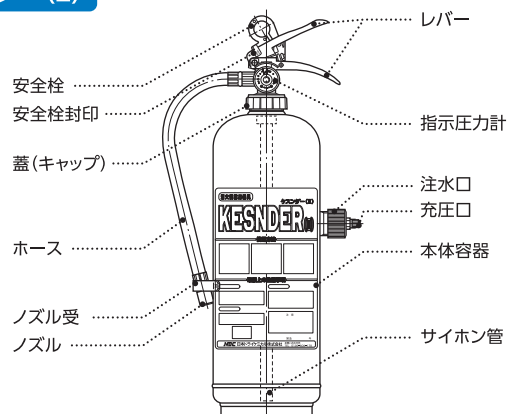

ケスンダー(Ⅱ)

NDC 日本ドライケミカル株式会社

営業本部

TEL 0120-606-178

電話受付時間 9:00～12:00 13:00～17:00(土、日、祝日を除く)

<https://www.ndc-group.co.jp>

消火器・消火設備のご用命は信頼のある当店へ