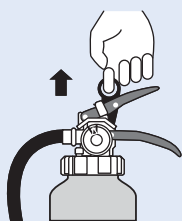

注水方法

本体容器横の注水口キャップをはずした状態で、注水口にホースを差し込み、本体容器を立てた状態で水があふれるまで注しキャップを締めてください。(約3L)(出荷、梱包時には注水口ははずしてあります)

水道水以外を入れるとサビの発生やホースのつまり等で放射ができない場合があります。

充圧方法

自転車／バイク用コンプレッサーまたは、自転車用空気入れ(高圧タイプ)にて0.7～0.98MPaまで充圧してください。

(注)この放射器は米式バルブ(自動車等に使用)を使用していますので、バルブに合う口金を使用してください。

■使用方法

① 安全栓を引き抜く

② ホースをはずし目標物に向ける

③ レバーを強く握る

使い方は実物の消火器と同じです。

■仕様

器種	KESNDER(Ⅱ)
充てん量	(水)3.0ℓ
総質量(空)	約2.8kg
使用圧力範囲	N ₂ ガスまたは空気 0.70～0.98MPa(7.0～9.8kg/cm)
放射時間	約28秒(20℃)
放射距離	5～7m(20℃)
寸法	(高さ)約510mm×(幅)約240mm
本体価格	¥16,000(別途消費税)