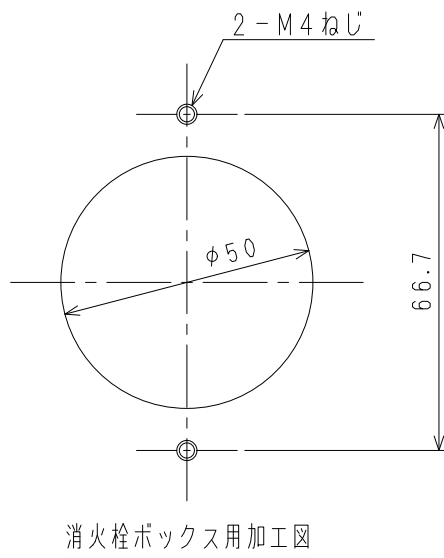

材 質 主 要 部 品	構成要素	材 料	色 彩	処 理	備 考
	ボディ	ABS樹脂	オフホワイト		
	カバー	AS樹脂	レッド		

仕 様		適合ボックス カバー		JIS C8340 中型四角アウトレットボックス 丸孔カバー (取り付けピッチ 66.7mm) 丸型露出ボックス (取り付けピッチ 73.0mm) 丸型露出ボックスに取り付ける場合は、 皿ネジ(M4)をご使用ください。	
定 格	消費電流	9mA (DC 24V時)		適用電線	単 線: $\phi 0.65, \phi 0.9, \phi 1.2$ より線: $0.5 \sim 1.25 \text{mm}^2$
	結線仕様	無極性			
	使用温度範囲	$-10^\circ\text{C} \sim +50^\circ\text{C}$			
	質 量	66g			
型式番号	認評非第2020~17号	制定日	2021年 2月16日	改 第2版 23. 2. 3	日本ドライケミカル株式会社
		品 名	非常警報用 表示灯 (フラット型)		品 番 NEP903CX