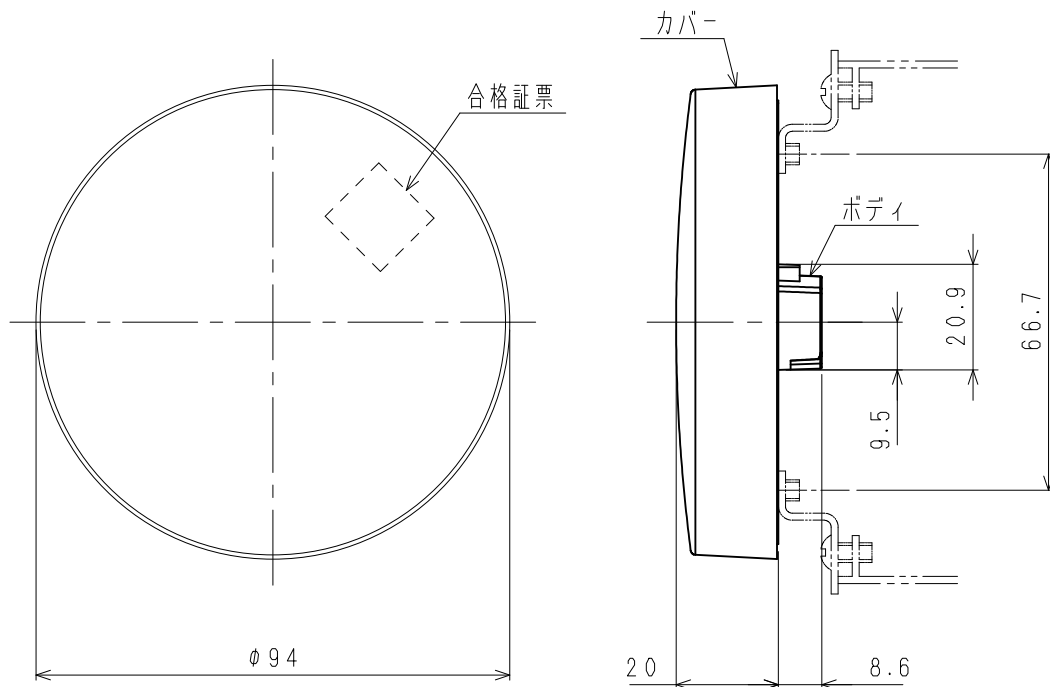

材 質 主 要 部 品	構成要素	材 料	色 彩	処 理	備 考
	ボディ	ABS樹脂	オフホワイト		
	カバー	AS樹脂	レッド		

仕 様		適合ボックス カバー		JIS C8340 中型四角アウトレットボックス 丸孔カバー (取り付けピッチ 66.7mm) 丸型露出ボックス (取り付けピッチ 73.0mm) 丸型露出ボックスに取り付ける場合は、 皿ネジ(M4)をご使用ください。	
定 格	消費電流	9mA (DC 24V時)		適用電線	単 線: $\phi 0.65, \phi 0.9, \phi 1.2$ より線: $0.5 \sim 1.25 \text{mm}^2$
	結線仕様	無極性			
	使用温度範囲	$-10^\circ\text{C} \sim +50^\circ\text{C}$			
	質 量	66g			
型式番号	認評非第2020~17号	制定日	2021年 2月16日	改 第2版 23. 2. 3	日本ドライケミカル株式会社
		品 名	非常警報用 表示灯 (フラット型)		品 番 NEP903CX