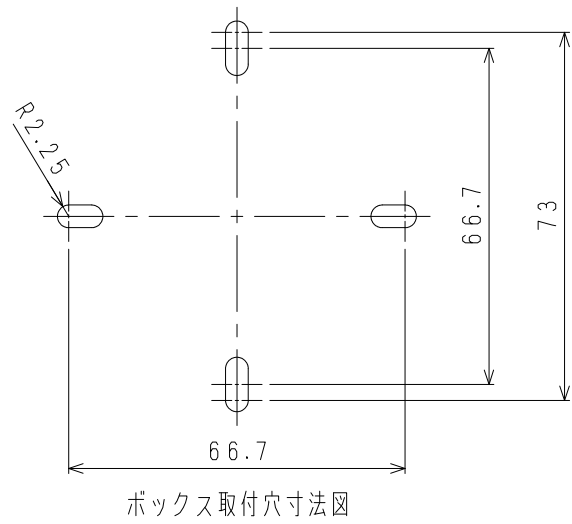

材 質 主 要 部 品	構成要素	材 料	色 彩	処 理	備 考
	ボディ	ABS樹脂	オフホワイト		
	カバー	AS樹脂	レッド		

仕 様		適合ボックス カバー		JIS C8340 中型四角アウトレットボックス 丸孔カバー (取り付けピッチ 66.7mm) 丸型露出ボックス (取り付けピッチ 73.0mm) 丸型露出ボックスに取り付ける場合は、 皿ネジ(M4)をご使用ください。	
定 格	消費電流	9mA (DC 24V時)		適用電線	単 線: $\phi 0.65, \phi 0.9, \phi 1.2$ より線: $0.5 \sim 1.25 \text{mm}^2$
	結線仕様	無極性			
	使用温度範囲	$-10^\circ\text{C} \sim +50^\circ\text{C}$			
	質 量	66g			
型式番号	認評非第2020~17号	制定日	2021年 2月16日	改 第2版 23. 2. 3	日本ドライケミカル株式会社
		品 名	非常警報用 表示灯 (フラット型)		品 番 NEP903CX