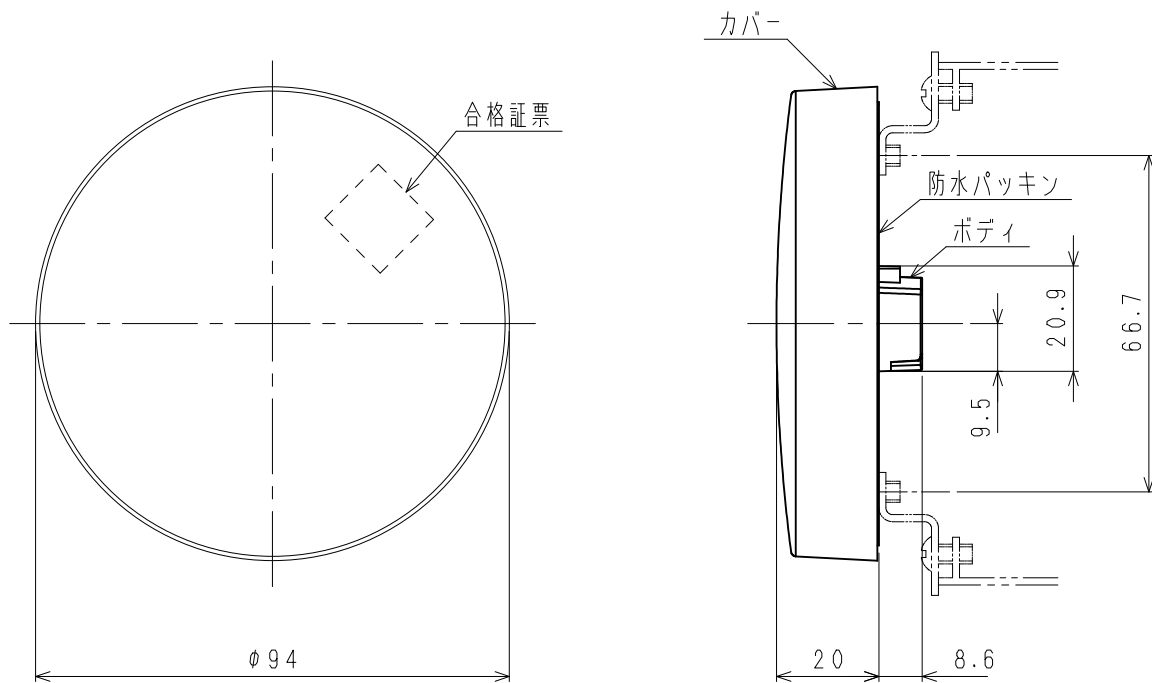

材 質 主 要 部 品	構成要素	材 料	色 彩	処 理	備 考
	ボディ	ABS樹脂	オフホワイト		
	カバー	AS樹脂	レッド		
	防水パッキン	ポリウレタン	黒		

消火栓ボックス取付穴寸法図

ボックス取付穴寸法図

仕 様		規格		1. 水が電線をつたわって端子部に侵入しにくいように処理してください。 2. 防水パッキンを正しく取り付けてください。防水パッキンと商品のすき間から水が入り故障の原因となります。 3. 取付面に凸凹がある場合、コーキングなどの処理をしてください。 4. 水抜き穴をふさがないでください。故障の原因となります。
消費電流	9 mA (DC 24 V時)	適合ボックス	JIS C 8340	
結線仕様	無極性	カバー	中型四角アウトレットボックス 丸孔カバー (取り付けピッチ 66.7mm)	
防水性	JIS C 0920 IPX3 (防雨型)		丸型露出ボックス (取り付けピッチ 73.0mm)	
使用温度範囲	-10℃ ~ +50℃		丸型露出ボックスに取り付ける場合は、■ネジ (M4) をご使用ください。	
質量	68 g			
適用電線	単 線: φ0.65, φ0.9, φ1.2 より線: 0.5 ~ 1.25 mm <sup>2</sup>			
型式番号	認評非第2020~18号	制定日	2021年 2月16日	改 第2版 23. 2. 3
		品 名	非常警報用 表示灯 (フラット型) 防雨型	品 番 NEP903DX