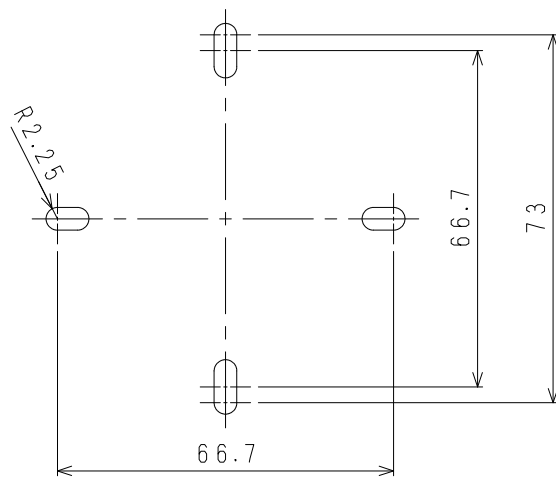

材 質 主 要 部 品	構成要素	材 料	色 彩	処 理	備 考
	ボディ	ABS樹脂	オフホワイト		
	カバー	AS樹脂	レッド		
	防水パッキン	ポリウレタン	黒		

消火栓ボックス取付穴寸法図

ボックス取付穴寸法図

仕 様		規格		1. 水が電線をつたわって端子部に侵入しにくいように処理してください。 2. 防水パッキンを正しく取り付けてください。防水パッキンと商品のすき間から水が入り故障の原因となります。 3. 取付面に凸凹がある場合、コーキングなどの処理をしてください。 4. 水抜き穴をふさがないでください。故障の原因となります。
消費電流	9 mA (DC 24 V時)	適合ボックス	JIS C 8340	
結線仕様	無極性	カバー	中型四角アウトレットボックス 丸孔カバー (取り付けピッチ 66.7mm)	
防水性	JIS C 0920 IPX3 (防雨型)		丸型露出ボックス (取り付けピッチ 73.0mm)	
使用温度範囲	-10℃ ~ +50℃		丸型露出ボックスに取り付ける場合は、■ネジ (M4) をご使用ください。	
質量	68 g			
適用電線	単 線: φ0.65, φ0.9, φ1.2 より線: 0.5 ~ 1.25 mm <sup>2</sup>			
型式番号	認評非第2020~18号	制定日	2021年 2月16日	改 第2版 23. 2. 3
		品 名	非常警報用 表示灯 (フラット型) 防雨型	品 番 NEP903DX