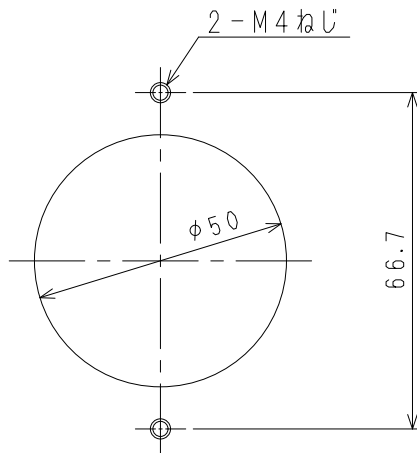

材 質 主 要 部 品	構成要素	材 料	色 彩	処 理	備 考
	ボディ	ABS樹脂	オフホワイト		
	カバー	AS樹脂	レッド		
	防水パッキン	ポリウレタン	黒		

消火栓ボックス取付穴寸法図

ボックス取付穴寸法図

仕 様		規格		1. 水が電線をつたわって端子部に侵入しにくいように処理してください。 2. 防水パッキンを正しく取り付けてください。防水パッキンと商品のすき間から水が入り故障の原因となります。 3. 取付面に凸凹がある場合、コーキングなどの処理をしてください。 4. 水抜き穴をふさがないでください。故障の原因となります。
消費電流	9 mA (DC 24 V時)	適合ボックス	JIS C 8340	
結線仕様	無極性	カバー	中型四角アウトレットボックス 丸孔カバー (取り付けピッチ 66.7mm)	
防水性	JIS C 0920 IPX3 (防雨型)		丸型露出ボックス (取り付けピッチ 73.0mm)	
使用温度範囲	-10℃ ~ +50℃		丸型露出ボックスに取り付ける場合は、■ネジ (M4) をご使用ください。	
質量	68 g			
適用電線	単 線: φ0.65, φ0.9, φ1.2 より線: 0.5 ~ 1.25 mm <sup>2</sup>			
型式番号	認評非第2020~18号	制定日	2021年 2月16日	改 第2版 23. 2. 3
		品 名	非常警報用 表示灯 (フラット型) 防雨型	品 番 NEP903DX