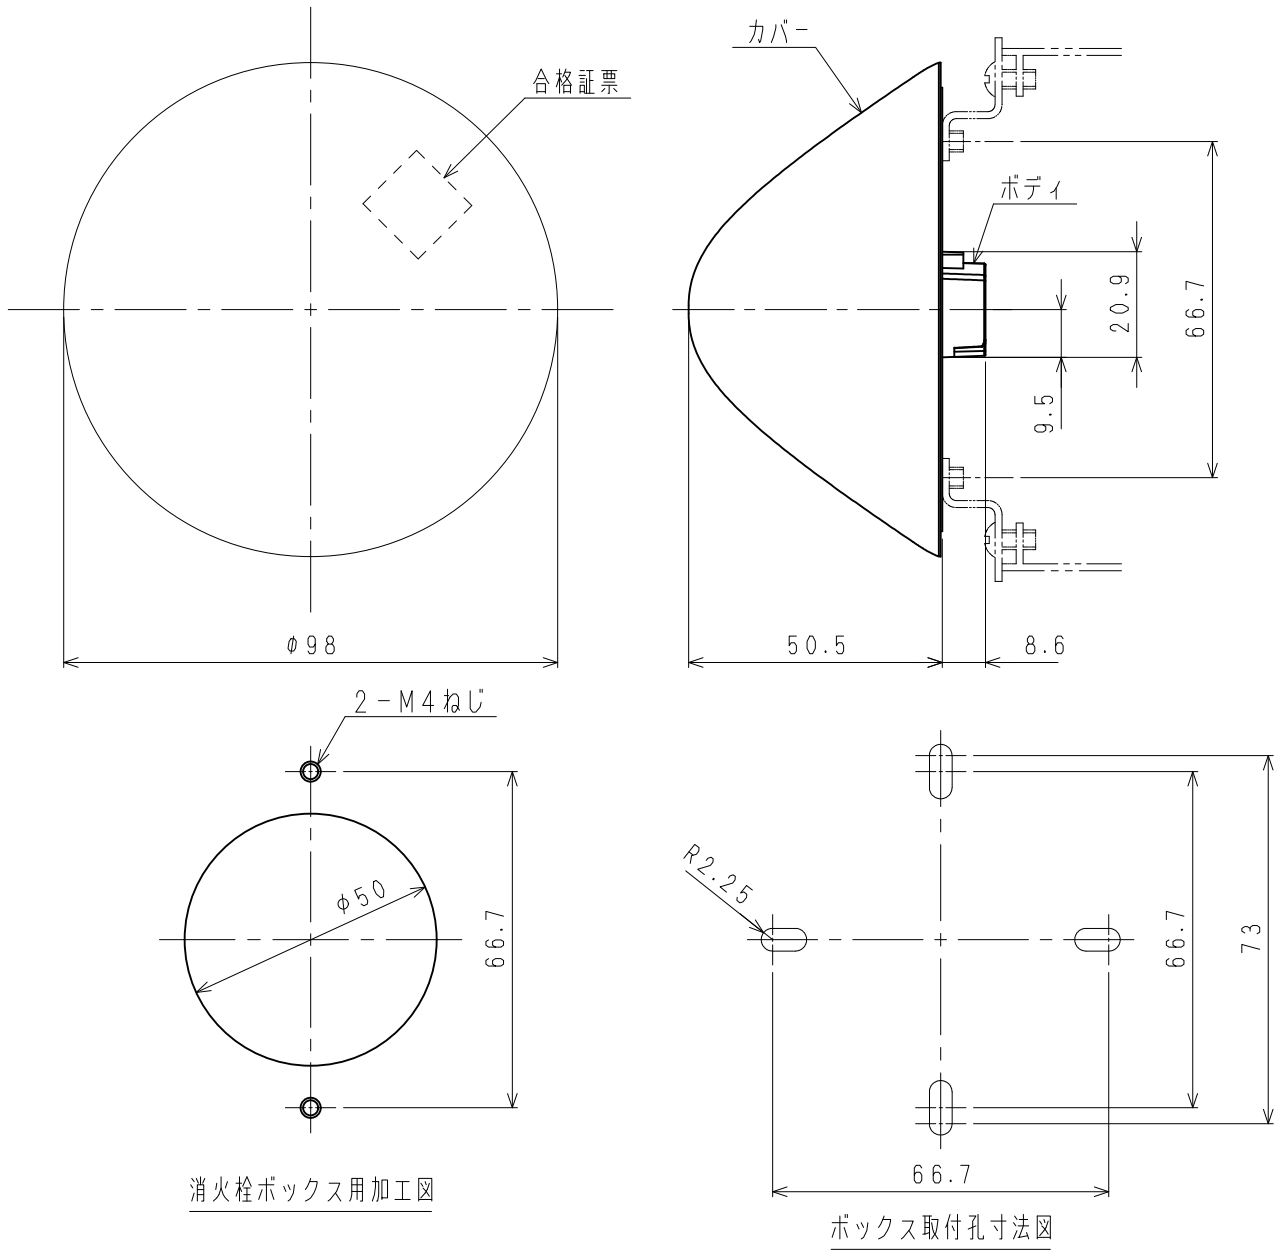

材 質 主 要 部 品	構成要素	材 料	色 彩	処 理	備 考
	ボディ	ABS樹脂	オフホワイト		
	カバー	AS樹脂	レッド		

仕 様		適合ボックス カバー		JIS C8340 中型四角アウトレットボックス 丸孔カバー (取り付けピッチ 66.7mm) 丸型露出ボックス (取り付けピッチ 73.0mm) 丸型露出ボックスに取り付ける場合は、 皿ネジ(M4)をご使用ください。	
定 格	消費電流	9mA (DC24V時)		型式番号	認評非第2020~19号
	結線仕様	無極性			
	使用温度範囲	-10℃~+50℃			
	質 量	66g			
適用電線		単 線：φ0.65, φ0.9, φ1.2 より線：0.5~1.25mm ²		制定日	2021年 2月16日
				改 第2版 23. 2. 3	日本ドライケミカル株式会社
				品 名	非常警報用 表示灯
				品 番	NEP905CX