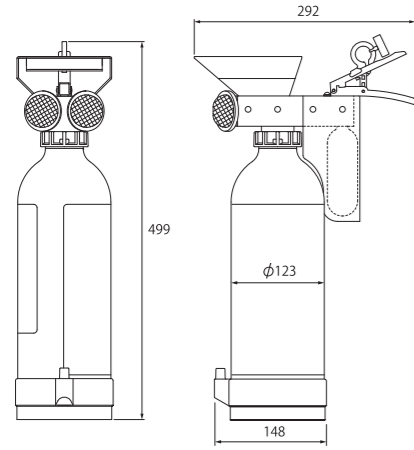

NDC独自の技術が集約されています。

火災抑制剤は、消火器用の消火薬剤の規格に準じた性状を有しており、安全性や長期安定性に優れたものです。容器は、十分な耐圧性能を有する実績がある消火器容器を採用しています。また、操作機構である安全栓、ハンドルレバーも消火器と同じ機構になっています。

仕様

器種	クイックスプラッシャー ワイド
薬剤質量	2.5L
総質量	約5kg
高さ	約499mm
幅	約292mm
放射範囲	最大10m ²
放射時間	約1.8秒
使用温度範囲	0～+40℃
標準価格	¥48,400(税込)

※防護対象範囲が10m²を超える場合には、10m²ごとに本数を追加してください。※使用温度範囲を超えると、使用しても効果が発揮されない場合があります。

火災抑制剤放射器

クイックスプラッシャー ワイド

安全な油回収例

1

油流出

2 引火抑制

クイックスプラッシャー放射